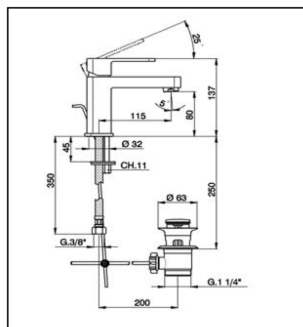

Lavabo monomando DADO_DD000510

DD 00051 0

NR	DESCRIZIONE DESCRIPTION DESCRIPTION BESCHREIBUNG DESCRIPCION	N.CODICE NR.CODE CODE NO. WERSKNR. N.CÓDIGO
	Leva monomando "DD" Lever "DD" Hebel "DD" Palanca monomando "DD" Placchetta maniglia LS Plaque cache - vis crois LS	ZZ955930
1-1	Cap for handle LS Abdeckkappe LS Griff Plaquita maneta LS Grano punta coppa inox M.5x6 Vis speciale inox M.5x6	ZZ933710
1-2	Screw-stainless steel M.5x6 Madenschraube M.5x6 Clavija con punta copa acero inox M.5x6	ZZ940630
2	Copricartuccia monomando Couvre-cartouche Escutcheon cartridge Abdeckkappe Cubre-cartucho monomando Calotta bloccaggio cartuccia Ecrou pour cartouche	ZZ955210
3	Nut for mixing valve Mutter fuer Kartusche Casquete de fijación cartucho Cartuccia monomando Cartouche mitigeurs	ZZ955220
4	Mixing valve Kartusche Cartucho monomando	ZZ942400

NR	DESCRIZIONE DESCRIPTION DESCRIPTION BESCHREIBUNG DESCRIPCION	N.CODICE NR.CODE CODE NO. WERSKNR. N.CÓDIGO
8	Set installazione monomando monoforo Set installation Installation set single hole Befestigungsset Juego de instalación monomando	ZZ940690
9	Flex M10x1-G3/8" L.420 Flex M10x1-G3/8" L.420 Flex M10x1-G3/8" L.420 Anschluss Schlauch M10x1-G3/8" L.420 Flexo M10x1-G3/8" L.420	ZZ954110
10	Astina scarico completa Ø 4 Tige Ø4 Rod Ø4	ZZ933400
10-1	Morsetto astina scarico automatico Jonction pour tige vidage Connection for pop-up rod Gelenkstück fuer Zugstange Abrazadera varilla desagüe automático	ZZ933430