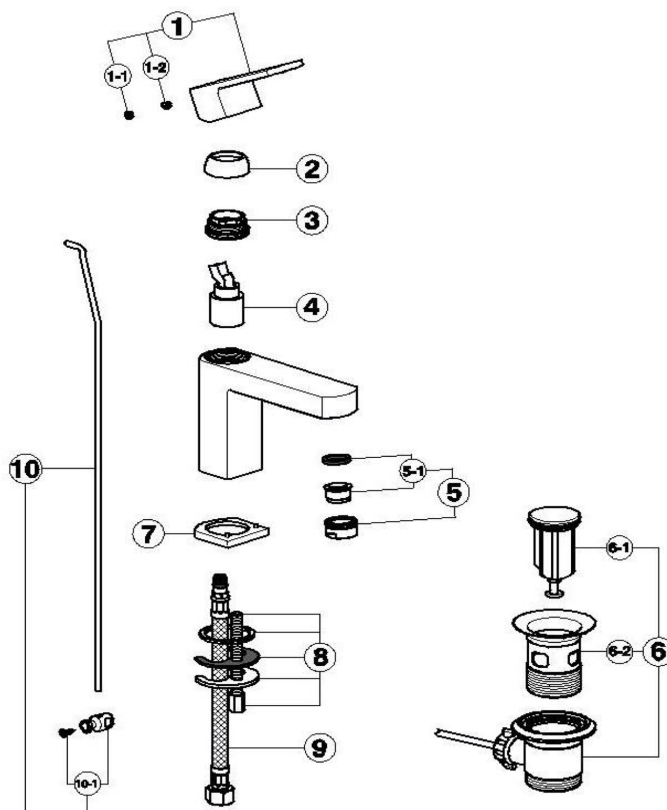

Lavabo monomando DADO_DD000510

DD 00051 0

NR	DESCRIZIONE DESCRIPTION DESCRIPTION BESCHREIBUNG DESCRIPCION	N.CODICE NR.CODE CODE NO. WERSKNR. N.CÓDIGO
	Leva monomando "DD" Lever "DD" Hebel "DD" Palanca monomando "DD" Placchetta maniglia LS Plaque cache - vis crois LS	ZZ955930
1-1	Cap for handle LS Abdeckkappe LS Griff Plaquita maneta LS Grano punta coppa inox M.5x6 Vis speciale inox M.5x6	ZZ933710
1-2	Screw-stainless steel M.5x6 Madenschraube M.5x6 Clavija con punta copa acero inox M.5x6	ZZ940630
2	Copricartuccia monomando Couvre-cartouche Escutcheon cartridge Abdeckkappe Cubre-cartucho monomando Calotta bloccaggio cartuccia Ecrou pour cartouche	ZZ955210
3	Nut for mixing valve Mutter fuer Kartusche Casquete de fijación cartucho Cartuccia monomando Cartouche mitigeurs	ZZ955220
4	Mixing valve Kartusche Cartucho monomando	ZZ942400

NR	DESCRIZIONE DESCRIPTION DESCRIPTION BESCHREIBUNG DESCRIPCION	N.CODICE NR.CODE CODE NO. WERSKNR. N.CÓDIGO
8	Set installazione monomando monoforo Set installation Installation set single hole Befestigungsset Juego de instalación monomando	ZZ940690
9	Flex M10x1-G3/8" L.420 Flex M10x1-G3/8" L.420 Flex M10x1-G3/8" L.420 Anschluss Schlauch M10x1-G3/8" L.420 Flexo M10x1-G3/8" L.420	ZZ954110
10	Astina scarico completa Ø 4 Tige Ø4 Rod Ø4	ZZ933400
10-1	Morsetto astina scarico automatico Jonction pour tige vidage Connection for pop-up rod Gelenkstück fuer Zugstange Abrazadera varilla desagüe automático	ZZ933430