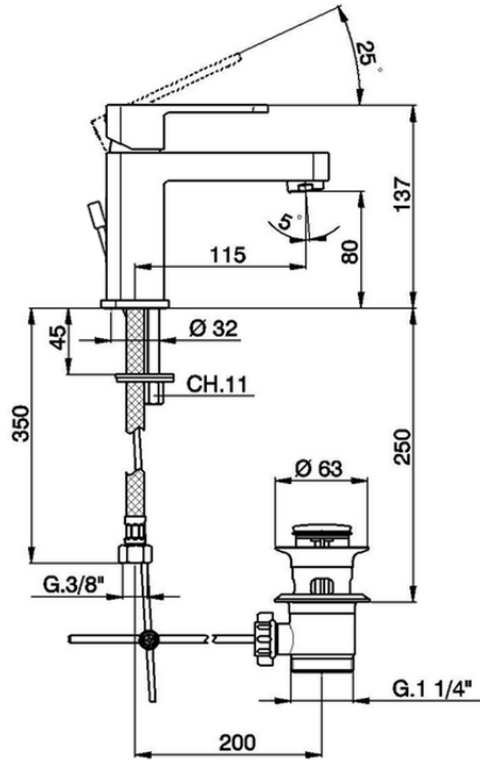

Lavabo monomando DADO_DD000510

DD000510

<https://es.huberitalia.com/lavabo-monomando-dado-dd000510>

2025-01-05