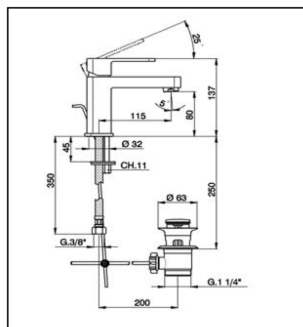

### DD 00051 0

NR	DESCRIZIONE DESCRIPTION DESCRIPCION BESCHREIBUNG DESCRIPCION	N.CODICE NR.CODE CODE NO. WERSKNR. N.CÓDIGO
	Leva monomando "DD" Lever "DD" Hebel "DD" Palanca monomando "DD" Placchetta maniglia LS Plaque cache - vis crois LS	ZZ955930
1-1	Cap for handle LS Abdeckkappe LS Griff Plaquita maneta LS Grano punta coppa inox M.5x6 Vis speciale inox M.5x6	ZZ933710
1-2	Screw-stainless steel M.5x6 Madenschraube M.5x6 Clavija con punta copa acero inox M.5x6	ZZ940630
2	Copricartuccia monomando Couvre-cartouche Escutcheon cartridge Abdeckkappe Cubre-cartucho monomando Calotta bloccaggio cartuccia Ecrou pour cartouche	ZZ955210
3	Nut for mixing valve Mutter fuer Kartusche Casquete de fijación cartucho Cartuccia monomando Cartouche mitigeurs	ZZ955220
4	Mixing valve Kartusche Cartucho monomando	ZZ942400

NR	DESCRIZIONE DESCRIPTION DESCRIPCION BESCHREIBUNG DESCRIPCION	N.CODICE NR.CODE CODE NO. WERSKNR. N.CÓDIGO
8	Set installazione monomando monoforo Set installation Installation set single hole Befestigungsset Juego de instalación monomando	ZZ940690
9	Flex M10x1-G3/8" L.420 Flex M10x1-G3/8" L.420 Flex M10x1-G3/8" L.420 Anschluss Schlauch M10x1-G3/8" L.420 Flexo M10x1-G3/8" L.420	ZZ954110
10	Astina scarico completa Ø 4 Tige Ø4 Rod Ø4	ZZ933400
10-1	Morsetto astina scarico automatico Jonction pour tige vidage Connection for pop-up rod Gelenkstück fuer Zugstange Abrazadera varilla desagüe automático	ZZ933430