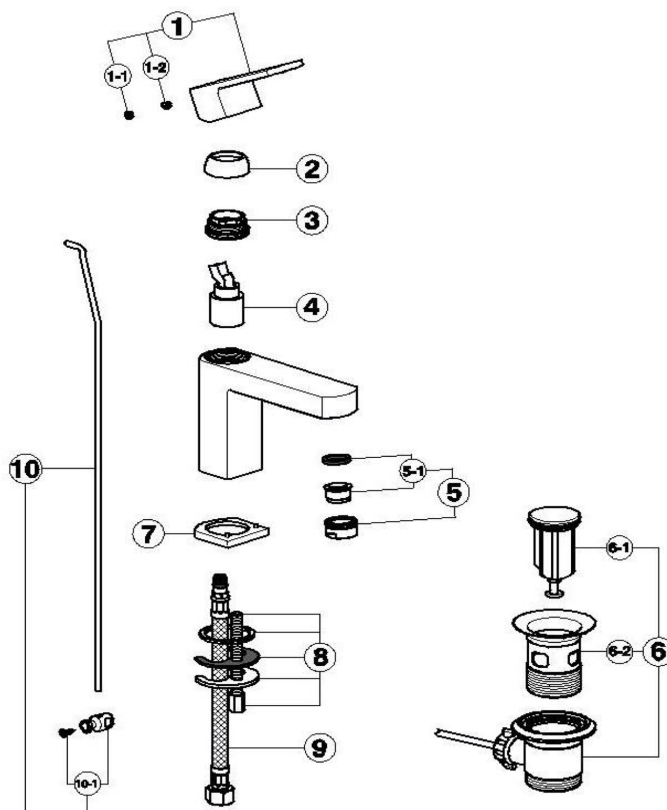

### DD 00051 0

NR	DESCRIZIONE DESCRIPTION DESCRIPCION BESCHREIBUNG DESCRIPCION	N.CODICE NR.CODE CODE NO. WERSKNR. N.CÓDIGO
	Leva monomando "DD" Lever "DD" Hebel "DD" Palanca monomando "DD" Placchetta maniglia LS Plaque cache - vis crois LS	ZZ955930
1-1	Cap for handle LS Abdeckkappe LS Griff Plaquita maneta LS Grano punta coppa inox M.5x6 Vis speciale inox M.5x6	ZZ933710
1-2	Screw-stainless steel M.5x6 Madenschraube M.5x6 Clavija con punta copa acero inox M.5x6	ZZ940630
2	Copricartuccia monomando Couvre-cartouche Escutcheon cartridge Abdeckkappe Cubre-cartucho monomando Calotta bloccaggio cartuccia Ecrou pour cartouche	ZZ955210
3	Nut for mixing valve Mutter fuer Kartusche Casquete de fijación cartucho Cartuccia monomando Cartouche mitigeurs	ZZ955220
4	Mixing valve Kartusche Cartucho monomando	ZZ942400

NR	DESCRIZIONE DESCRIPTION DESCRIPCION BESCHREIBUNG DESCRIPCION	N.CODICE NR.CODE CODE NO. WERSKNR. N.CÓDIGO
8	Set installazione monomando monoforo Set installation Installation set single hole Befestigungsset Juego de instalación monomando	ZZ940690
9	Flex M10x1-G3/8" L.420 Flex M10x1-G3/8" L.420 Flex M10x1-G3/8" L.420 Anschluss Schlauch M10x1-G3/8" L.420 Flexo M10x1-G3/8" L.420	ZZ954110
10	Astina scarico completa Ø 4 Tige Ø4 Rod Ø4	ZZ933400
10-1	Morsetto astina scarico automatico Jonction pour tige vidage Connection for pop-up rod Gelenkstück fuer Zugstange Abrazadera varilla desagüe automático	ZZ933430