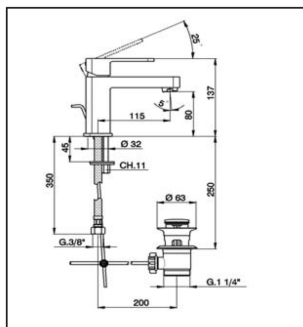

Lavabo monomando DADO_DD000510

DD 00051 0

NR	DESCRIZIONE DESCRIPTION DESCRIPCION BESCHREIBUNG DESCRIPCION	N.CODICE NR.CODE CODE NO. WERSKNR. N.CÓDIGO
	Leva monomando "DD" Lever "DD" Hebel "DD" Palanca monomando "DD" Placchetta maniglia LS Plaque cache - vis crois LS	ZZ955930
1-1	Cap for handle LS Abdeckkappe LS Griff Plaquita maneta LS Grano punta coppa inox M.5x6 Vis speciale inox M.5x6	ZZ933710
1-2	Screw-stainless steel M.5x6 Madenschraube M.5x6 Clavija con punta copa acero inox M.5x6	ZZ940630
2	Copricartuccia monomando Couvre-cartouche Escutcheon cartridge Abdeckkappe Cubre-cartucho monomando Calotta bloccaggio cartuccia Ecrou pour cartouche	ZZ955210
3	Nut for mixing valve Mutter fuer Kartusche Casquete de fijación cartucho Cartuccia monomando Cartouche mitigeurs	ZZ955220
4	Mixing valve Kartusche Cartucho monomando	ZZ942400

NR	DESCRIZIONE DESCRIPTION DESCRIPCION BESCHREIBUNG DESCRIPCION	N.CODICE NR.CODE CODE NO. WERSKNR. N.CÓDIGO
8	Set installazione monomando monoforo Set installation Installation set single hole Befestigungsset Juego de instalación monomando	ZZ940690
9	Flex M10x1-G3/8" L.420 Flex M10x1-G3/8" L.420 Flex M10x1-G3/8" L.420 Anschluss Schlauch M10x1-G3/8" L.420 Flexo M10x1-G3/8" L.420	ZZ954110
10	Astina scarico completa Ø 4 Tige Ø4 Rod Ø4	ZZ933400
10-1	Morsetto astina scarico automatico Jonction pour tige vidage Connection for pop-up rod Gelenkstück fuer Zugstange Abrazadera varilla desagüe automático	ZZ933430