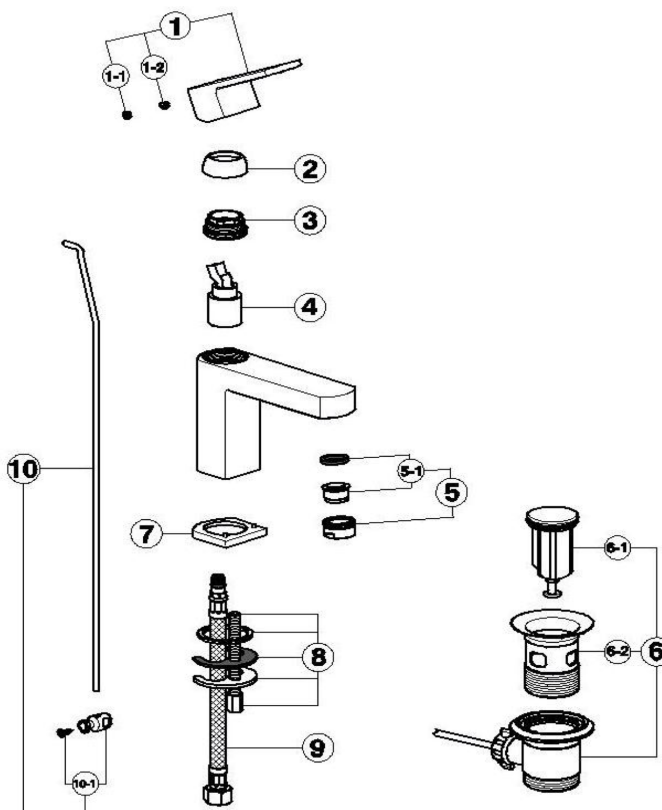

Lavabo monomando DADO_DD000510

DD 00051 0

NR	DESCRIZIONE DESCRIPTION DESCRIPCION BESCHREIBUNG DESCRIPCION	N.CODICE NR.CODE CODE NO. WERSKNR. N.CÓDIGO
	Leva monomando "DD" Lever "DD" Hebel "DD" Palanca monomando "DD" Placchetta maniglia LS Plaque cache - vis crois LS	ZZ955930
1-1	Cap for handle LS Abdeckkappe LS Griff Plaquita maneta LS Grano punta coppa inox M.5x6 Vis speciale inox M.5x6	ZZ933710
1-2	Screw-stainless steel M.5x6 Madenschraube M.5x6 Clavija con punta copa acero inox M.5x6	ZZ940630
2	Copricartuccia monomando Couvre-cartouche Escutcheon cartridge Abdeckkappe Cubre-cartucho monomando Calotta bloccaggio cartuccia Ecrou pour cartouche	ZZ955210
3	Nut for mixing valve Mutter fuer Kartusche Casquete de fijación cartucho Cartuccia monomando Cartouche mitigeurs	ZZ955220
4	Mixing valve Kartusche Cartucho monomando	ZZ942400

NR	DESCRIZIONE DESCRIPTION DESCRIPCION BESCHREIBUNG DESCRIPCION	N.CODICE NR.CODE CODE NO. WERSKNR. N.CÓDIGO
8	Set installazione monomando monoforo Set installation Installation set single hole Befestigungsset Juego de instalación monomando	ZZ940690
9	Flex M10x1-G3/8" L.420 Flex M10x1-G3/8" L.420 Flex M10x1-G3/8" L.420 Anschluss Schlauch M10x1-G3/8" L.420 Flexo M10x1-G3/8" L.420	ZZ954110
10	Astina scarico completa Ø 4 Tige Ø4 Rod Ø4	ZZ933400
10-1	Morsetto astina scarico automatico Jonction pour tige vidage Connection for pop-up rod Gelenkstück fuer Zugstange Abrazadera varilla desagüe automático	ZZ933430