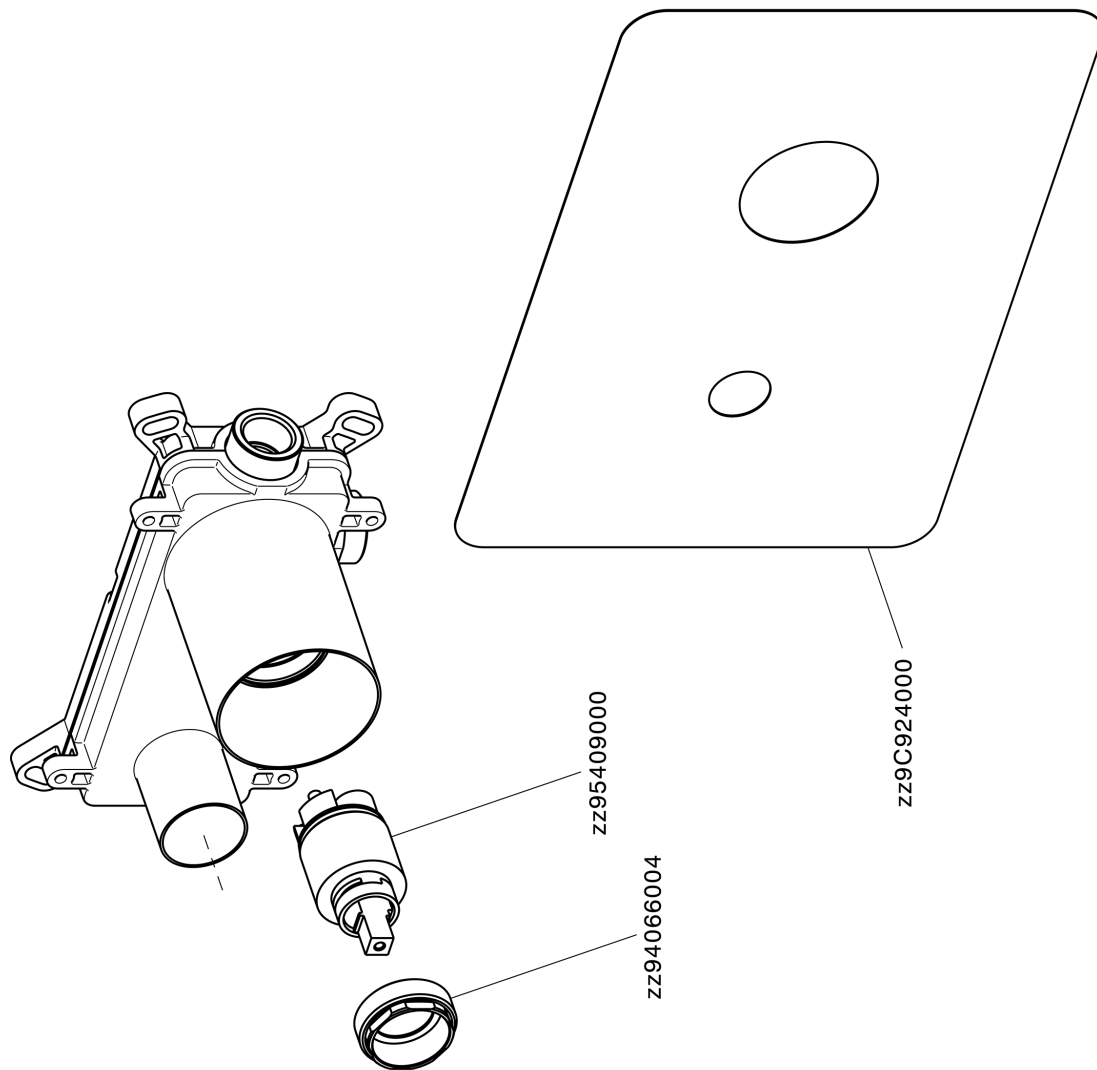

Parte esterna monomando lavabo de pared NUOVA KIRUNA_K200551F

K200551F

<https://es.huberitalia.com/parte-externa-monomando-lavabo-de-pared-nuova-kiruna-k200551f>

Parte empotrada monomando lavabo de pared Easy-Box EMPOTRADO_ZB002450

ZB002450 <https://es.huberitalia.com/parte-empotrada-monomando-lavabo-de-pared-easy-box-empotrado-zb002450>

2026-06-13