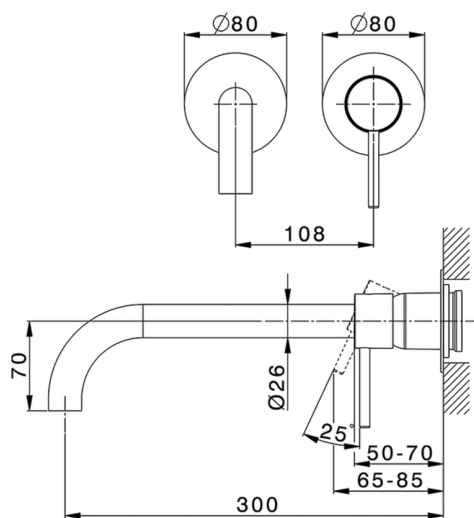

## Parte externa monomando lavabo de pared NUOVA KIRUNA\_K200551F

MODELO **K200551F**

Parte externa monomando lavabo de pared, sin parte empotrada, caño L.300 mm, para art. Easy-Box ZB002450 y art. ZB025510

### CARACTERÍSTICAS

Instalación **Empotrado**  
 Empotrado 1 **ZB002450**

## Parte empotrada monomando lavabo de pared Easy-Box EMPOTRADO\_ZB002450

MODELO **ZB002450**

Parte empotrada monomando lavabo de pared Easy-Box, con caja de protección, sin parte externa

ACABADOS DISPONIBLES

CARACTERÍSTICAS

Instalación	<b>Empotrado</b>
Recambio Cartucho	<b>ZZ95409000</b>
<b>Cartucho Monomando 35 mm</b>	
Empotrado	<b>1</b>

Piastra/Plate/Plaque/Platte/Placa

2-3mm: XX 56-76

10mm: XX 48-68