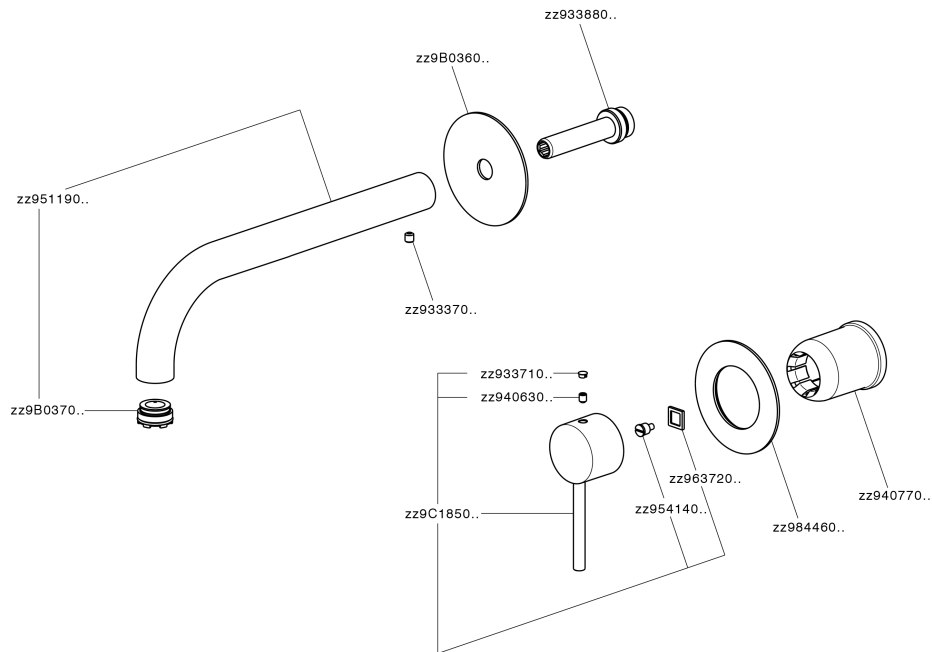

Parte esterna monomando lavabo de pared NUOVA KIRUNA_K200551F

K200551F

<https://es.huberitalia.com/parte-externa-monomando-lavabo-de-pared-nuova-kiruna-k200551f>