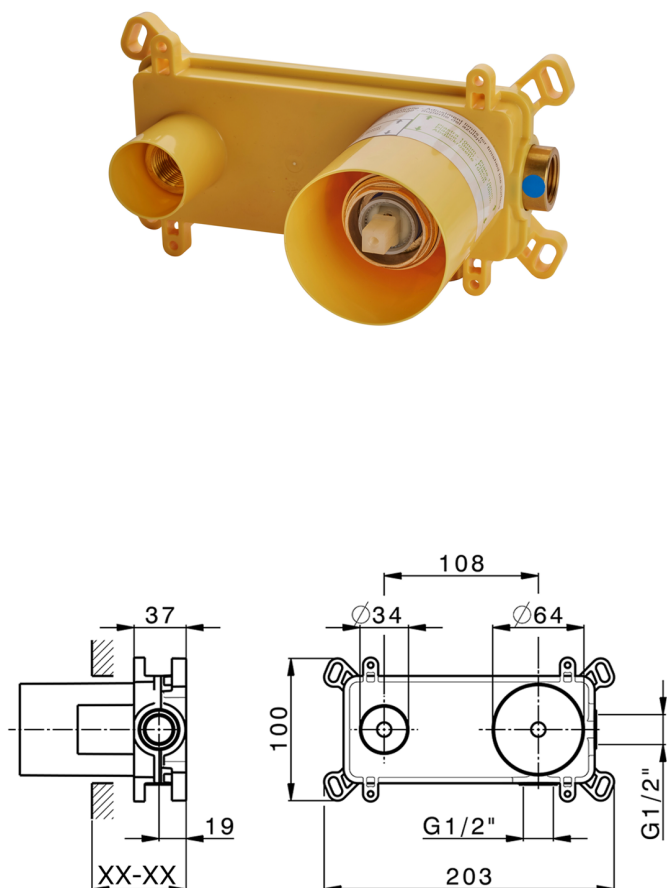

## Parte externa monomando lavabo de pared NUOVA KIRUNA\_K200551F

MODELO **K200551F**

Parte externa monomando lavabo de pared, sin parte empotrada, caño L.300 mm, para art. Easy-Box ZB002450 y art. ZB025510

## Parte empotrada monomando lavabo de pared Easy-Box EMPOTRADO\_ZB002450

MODELO **ZB002450**

Parte empotrada monomando lavabo de pared Easy-Box, con caja de protección, sin parte externa

ACABADOS DISPONIBLES

CARACTERÍSTICAS

Instalación	<b>Empotrado</b>
Recambio Cartucho	<b>ZZ95409000</b>
<b>Cartucho Monomando 35 mm</b>	
Empotrado	<b>1</b>

Piastra/Plate/Plaque/Platte/Placa

2-3mm: XX 56-76

10mm: XX 48-68

### DeviaStop

La tecnología Huber DeviaStop le permite ajustar el caudal de agua y dirigirla hacia la salida elegida (rociador superior, ducha de mano, etc.).

2026-06-13