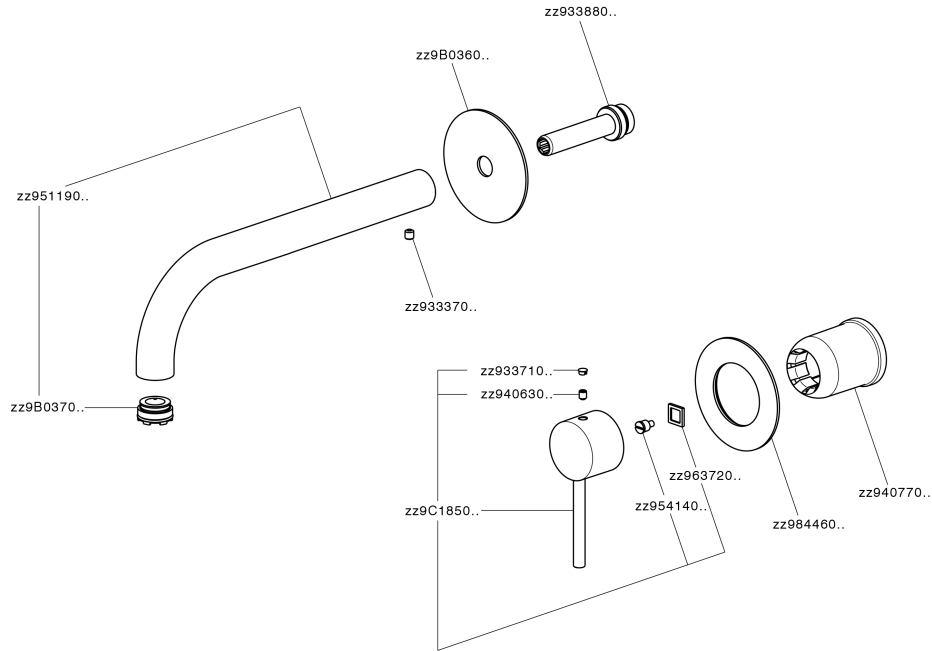

Parte esterna monomando lavabo de pared NUOVA KIRUNA_K200551F

K200551F

<https://es.huberitalia.com/parte-externa-monomando-lavabo-de-pared-nuova-kiruna-k200551f>

Parte empotrada monomando lavabo de pared Easy-Box EMPOTRADO_ZB002450

ZB002450 <https://es.huberitalia.com/parte-empotrada-monomando-lavabo-de-pared-easy-box-empotrado-zb002450>

2026-06-10