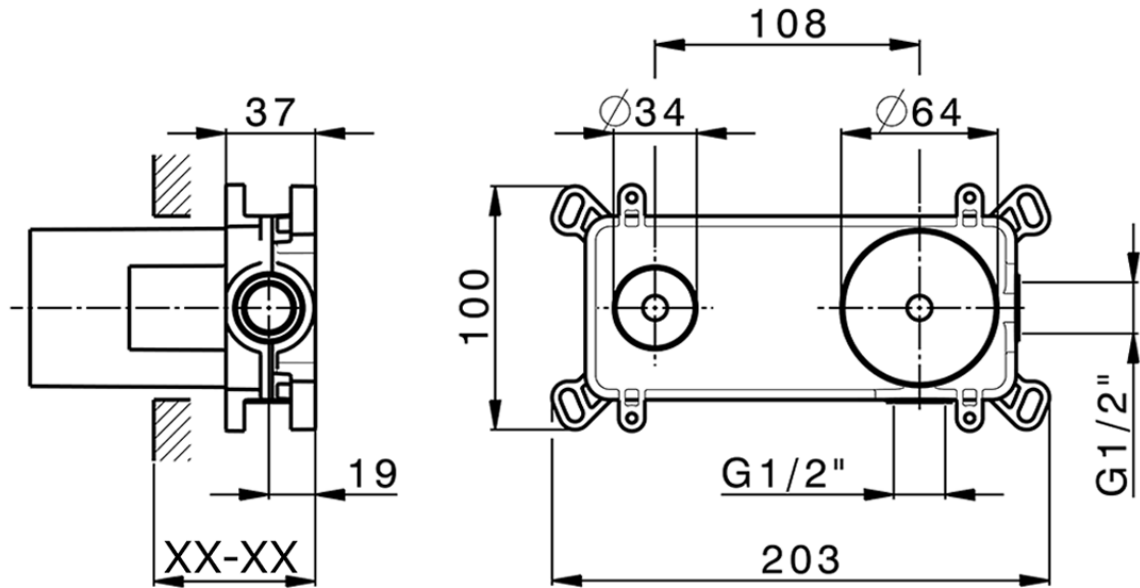

Parte esterna monomando lavabo de pared NUOVA KIRUNA_K200551F

K200551F

<https://es.huberitalia.com/parte-externa-monomando-lavabo-de-pared-nuova-kiruna-k200551f>

Piastra/Plate/Plaque/Platte/Placa

2-3mm: XX 56-76

10mm: XX 48-68