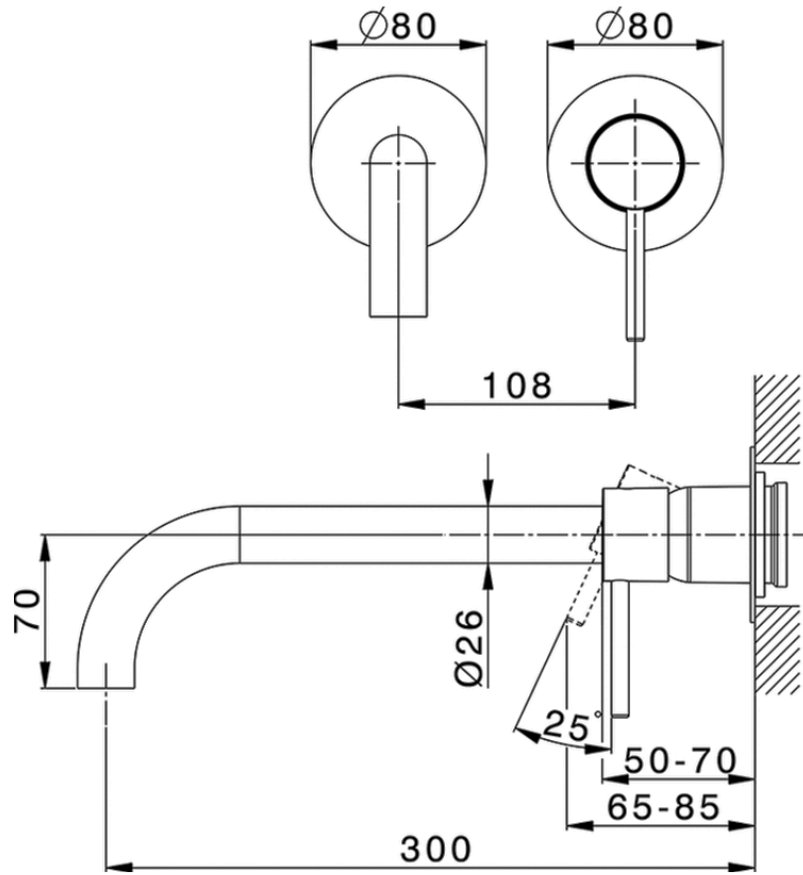

Parte esterna monomando lavabo de pared NUOVA KIRUNA_K200551F

K200551F

<https://es.huberitalia.com/parte-externa-monomando-lavabo-de-pared-nuova-kiruna-k200551f>

Piastra/Plate/Plaque/Platte/Placa

2-3mm: XX 56-76

10mm: XX 48-68