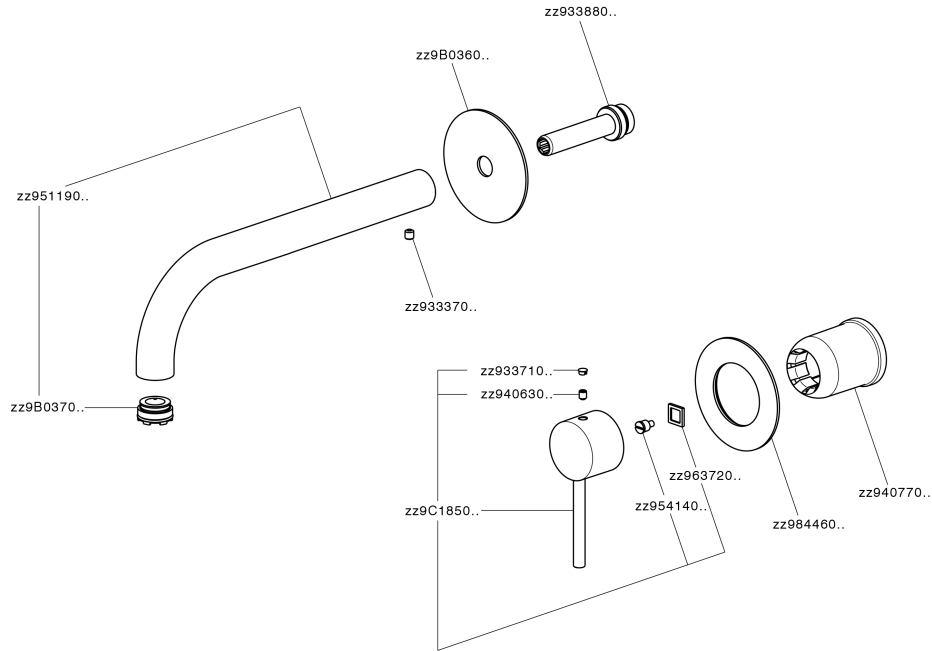

Parte esterna monomando lavabo de pared NUOVA KIRUNA_K200551F

K200551F

<https://es.huberitalia.com/parte-externa-monomando-lavabo-de-pared-nuova-kiruna-k200551f>

Parte empotrada monomando lavabo de pared Easy-Box EMPOTRADO_ZB002450

ZB002450 <https://es.huberitalia.com/parte-empotrada-monomando-lavabo-de-pared-easy-box-empotrado-zb002450>

2026-06-13