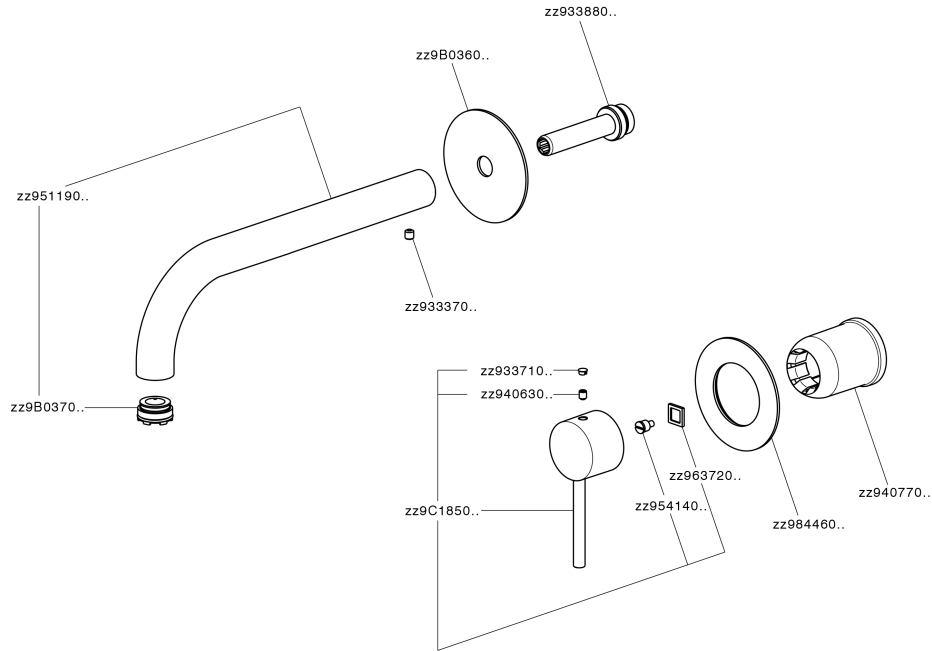

## Parte esterna monomando lavabo de pared NUOVA KIRUNA\_K200551F

K200551F

<https://es.huberitalia.com/parte-externa-monomando-lavabo-de-pared-nuova-kiruna-k200551f>

## Parte empotrada monomando lavabo de pared Easy-Box EMPOTRADO\_ZB002450

ZB002450 <https://es.huberitalia.com/parte-empotrada-monomando-lavabo-de-pared-easy-box-empotrado-zb002450>

2026-04-10