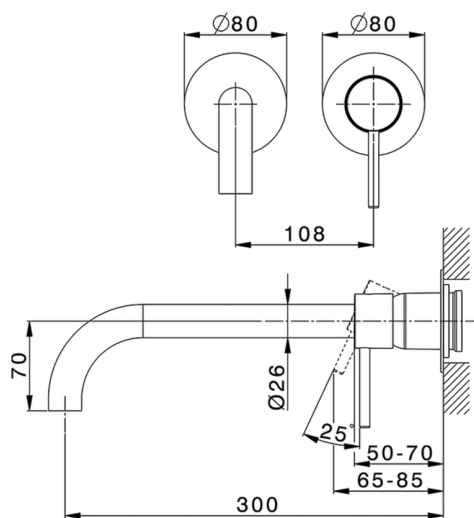

## Parte externa monomando lavabo de pared NUOVA KIRUNA\_K200551F

MODELO **K200551F**

Parte externa monomando lavabo de pared, sin parte empotrada, caño L.300 mm, para art. Easy-Box ZB002450 y art. ZB025510

### CARACTERÍSTICAS

Instalación **Empotrado**  
 Empotrado 1 **ZB002450**

**04** 04 Sin Acabado

CARACTERÍSTICAS

Instalación	<b>Empotrado</b>
Recambio Cartucho	<b>ZZ95409000</b>
<b>Cartucho Monomando 35 mm</b>	
Empotrado	<b>1</b>

Piastra/Plate/Plaque/Platte/Placa

2-3mm: XX 56-76

10mm: XX 48-68