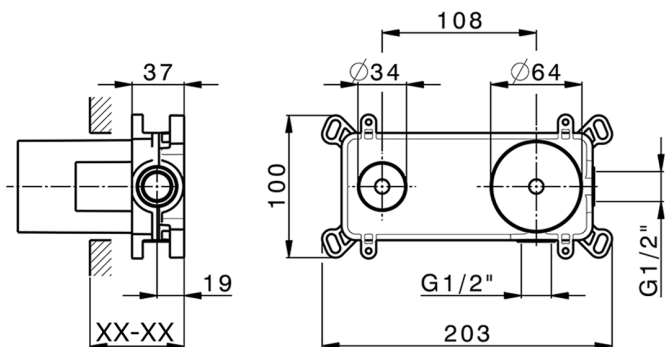

## Parte externa monomando lavabo de pared NUOVA KIRUNA\_K200551F

MODELO **K200551F**

Parte externa monomando lavabo de pared, sin parte empotrada, caño L.300 mm, para art. Easy-Box ZB002450 y art. ZB025510

## Parte empotrada monomando lavabo de pared Easy-Box EMPOTRADO\_ZB002450

MODELO **ZB002450**

Parte empotrada monomando lavabo de pared Easy-Box, con caja de protección, sin parte externa

ACABADOS DISPONIBLES

**04** 04 Sin Acabado

CARACTERÍSTICAS

Instalación	<b>Empotrado</b>
Recambio Cartucho	<b>ZZ95409000</b>
<b>Cartucho Monomando 35 mm</b>	
Empotrado	<b>1</b>

Piastra/Plate/Plaque/Platte/Placa

2-3mm: XX 56-76

10mm: XX 48-68