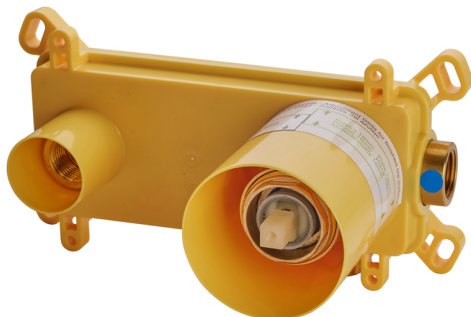

## Parte externa monomando lavabo de pared NUOVA KIRUNA\_K200551F

MODELO **K200551F**

Parte externa monomando lavabo de pared, sin parte empotrada, caño L.300 mm, para art. Easy-Box ZB002450 y art. ZB025510

## Parte esterna monomando lavabo de pared NUOVA KIRUNA\_K200551F

K200551F

<https://es.huberitalia.com/parte-externa-monomando-lavabo-de-pared-nuova-kiruna-k200551f>

## Parte empotrada monomando lavabo de pared Easy-Box EMPOTRADO\_ZB002450

MODELO **ZB002450**

Parte empotrada monomando lavabo de pared Easy-Box, con caja de protección, sin parte externa

ACABADOS DISPONIBLES

**04** 04 Sin Acabado

CARACTERÍSTICAS

Instalación	<b>Empotrado</b>
Recambio Cartucho	<b>ZZ95409000</b>
<b>Cartucho Monomando 35 mm</b>	
Empotrado	<b>1</b>

Piastra/Plate/Plaque/Platte/Placa

2-3mm: XX 56-76