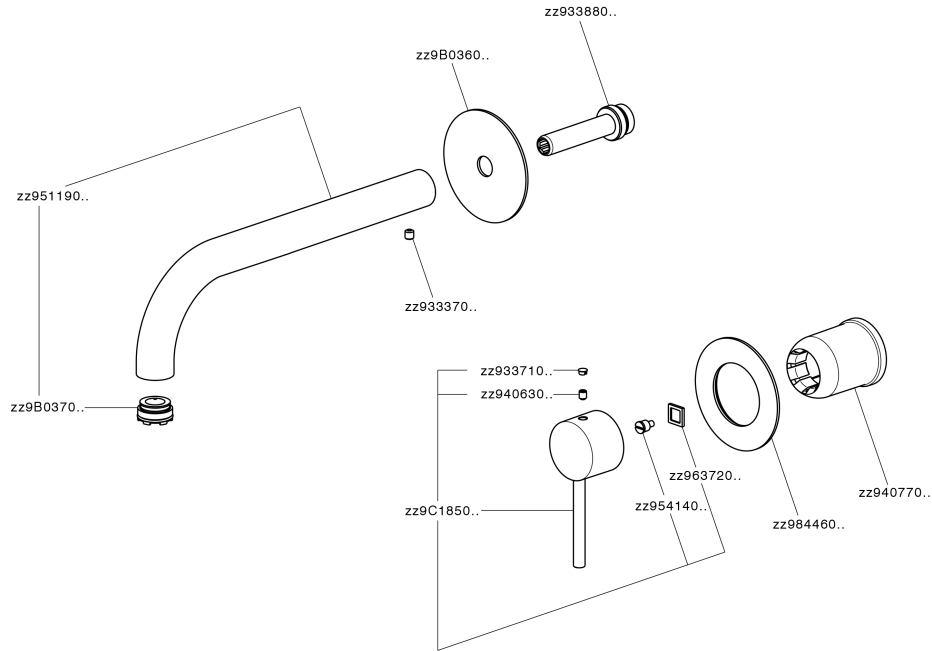

## Parte esterna monomando lavabo de pared NUOVA KIRUNA\_K200551F

K200551F

<https://es.huberitalia.com/parte-externa-monomando-lavabo-de-pared-nuova-kiruna-k200551f>

## Parte empotrada monomando lavabo de pared Easy-Box EMPOTRADO\_ZB002450

ZB002450 <https://es.huberitalia.com/parte-empotrada-monomando-lavabo-de-pared-easy-box-empotrado-zb002450>

2026-04-12