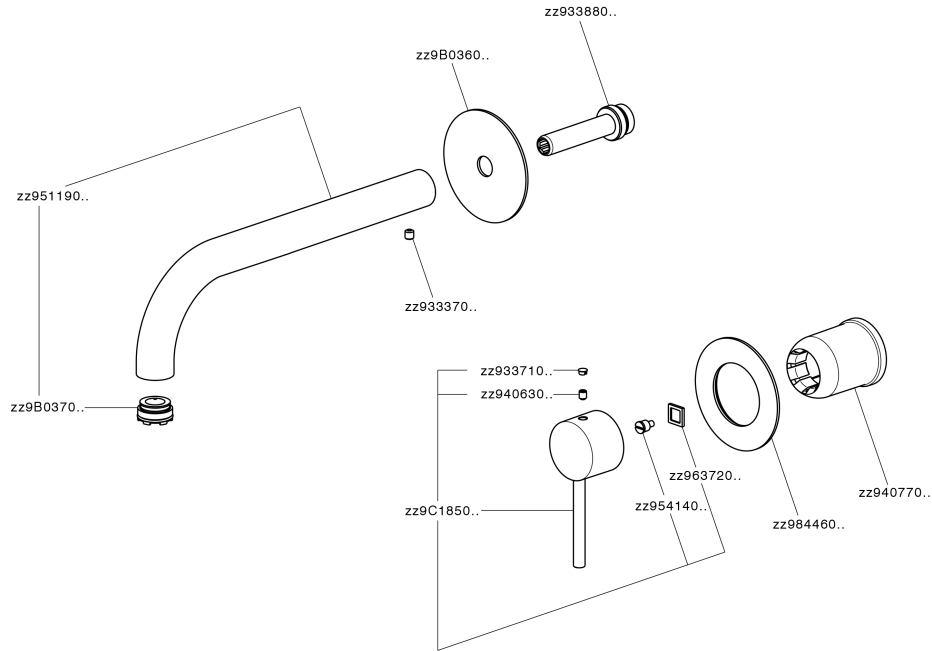

## Parte esterna monomando lavabo de pared NUOVA KIRUNA\_K200551F

K200551F

<https://es.huberitalia.com/parte-externa-monomando-lavabo-de-pared-nuova-kiruna-k200551f>

## Parte empotrada monomando lavabo de pared Easy-Box EMPOTRADO\_ZB002450

ZB002450 <https://es.huberitalia.com/parte-empotrada-monomando-lavabo-de-pared-easy-box-empotrado-zb002450>

2026-05-20