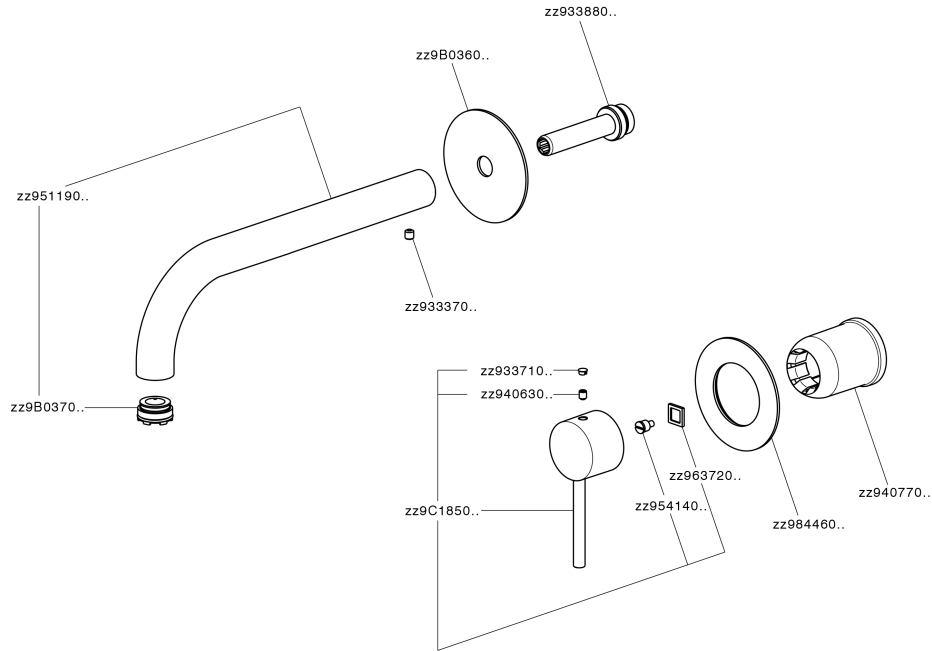

## Parte esterna monomando lavabo de pared NUOVA KIRUNA\_K200551F

K200551F

<https://es.huberitalia.com/parte-externa-monomando-lavabo-de-pared-nuova-kiruna-k200551f>

## Parte empotrada monomando lavabo de pared Easy-Box EMPOTRADO\_ZB002450

ZB002450 <https://es.huberitalia.com/parte-empotrada-monomando-lavabo-de-pared-easy-box-empotrado-zb002450>

2026-06-10