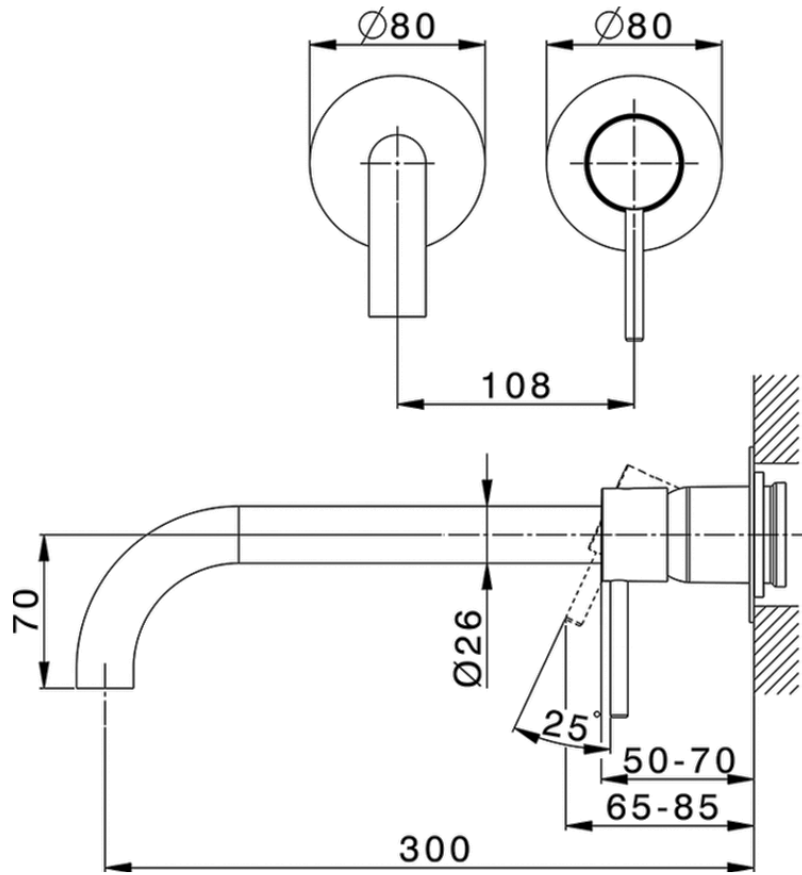

Parte esterna monomando lavabo de pared NUOVA KIRUNA\_K200551F

K200551F

<https://es.huberitalia.com/parte-externa-monomando-lavabo-de-pared-nuova-kiruna-k200551f>

Piastra/Plate/Plaque/Platte/Placa

2-3mm: XX 56-76

10mm: XX 48-68