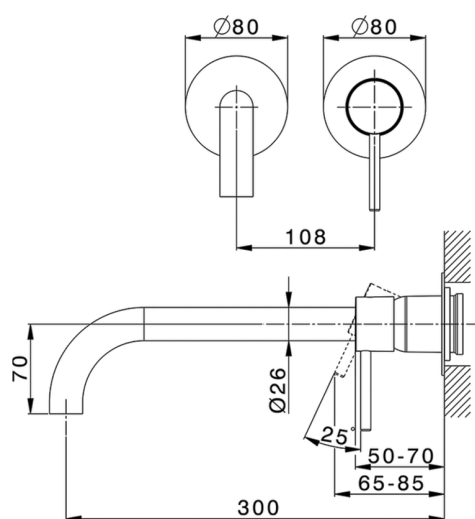

## Parte externa monomando lavabo de pared NUOVA KIRUNA\_K200551F

MODELO **K200551F**

Parte externa monomando lavabo de pared, sin parte empotrada, caño L.300 mm, para art. Easy-Box ZB002450 y art. ZB025510

### CARACTERÍSTICAS

Instalación **Empotrado**  
 Empotrado 1 **ZB002450**

## Parte empotrada monomando lavabo de pared Easy-Box EMPOTRADO\_ZB002450

MODELO **ZB002450**

Parte empotrada monomando lavabo de pared Easy-Box, con caja de protección, sin parte externa

ACABADOS DISPONIBLES

CARACTERÍSTICAS

Instalación	<b>Empotrado</b>
Recambio Cartucho	<b>ZZ95409000</b>
<b>Cartucho Monomando 35 mm</b>	
Empotrado	<b>1</b>

Piastra/Plate/Plaque/Platte/Placa

2-3mm: XX 56-76

10mm: XX 48-68