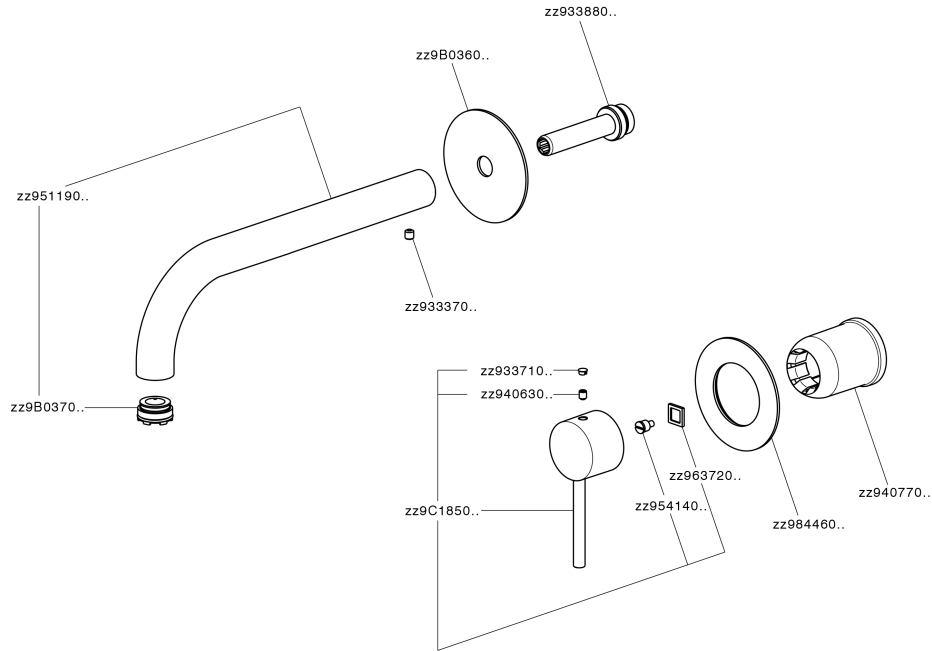

Parte esterna monomando lavabo de pared NUOVA KIRUNA_K200551F

K200551F

<https://es.huberitalia.com/parte-externa-monomando-lavabo-de-pared-nuova-kiruna-k200551f>

Parte empotrada monomando lavabo de pared Easy-Box EMPOTRADO_ZB002450

ZB002450 <https://es.huberitalia.com/parte-empotrada-monomando-lavabo-de-pared-easy-box-empotrado-zb002450>

2026-06-14