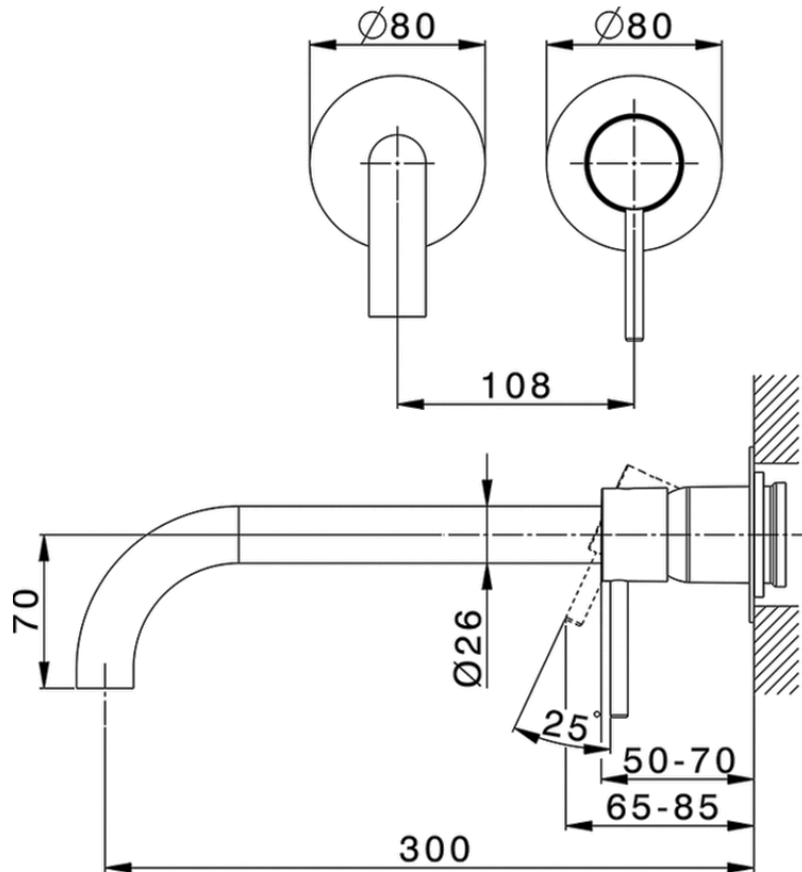

Parte esterna monomando lavabo de pared NUOVA KIRUNA\_K200551F

K200551F

<https://es.huberitalia.com/parte-externa-monomando-lavabo-de-pared-nuova-kiruna-k200551f>

Piastra/Plate/Plaque/Platte/Placa

2-3mm: XX 56-76

10mm: XX 48-68