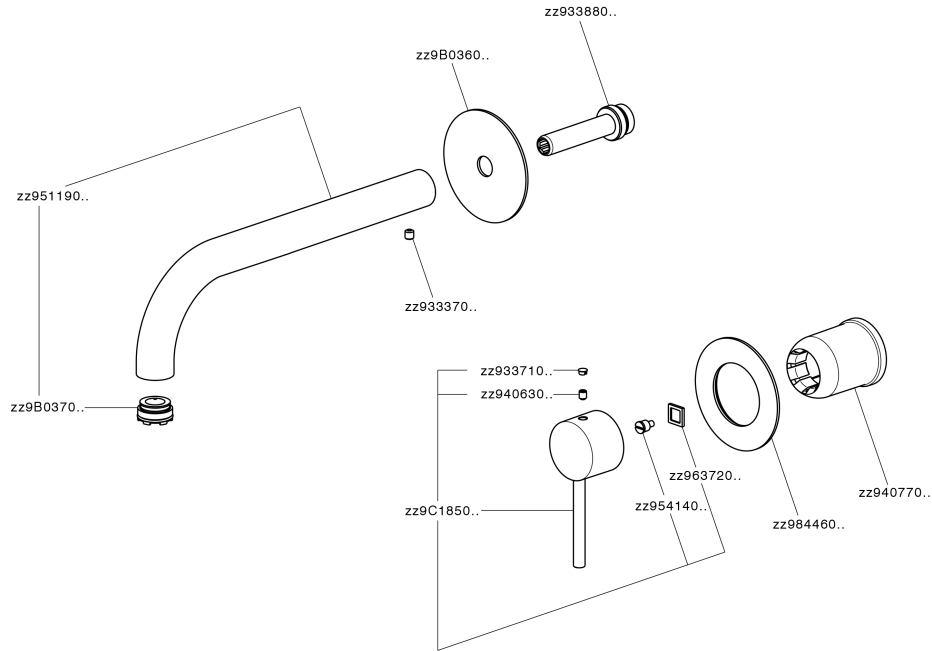

Parte esterna monomando lavabo de pared NUOVA KIRUNA_K200551F

K200551F

<https://es.huberitalia.com/parte-externa-monomando-lavabo-de-pared-nuova-kiruna-k200551f>

Parte empotrada monomando lavabo de pared Easy-Box EMPOTRADO_ZB002450

ZB002450 <https://es.huberitalia.com/parte-empotrada-monomando-lavabo-de-pared-easy-box-empotrado-zb002450>

2026-04-30