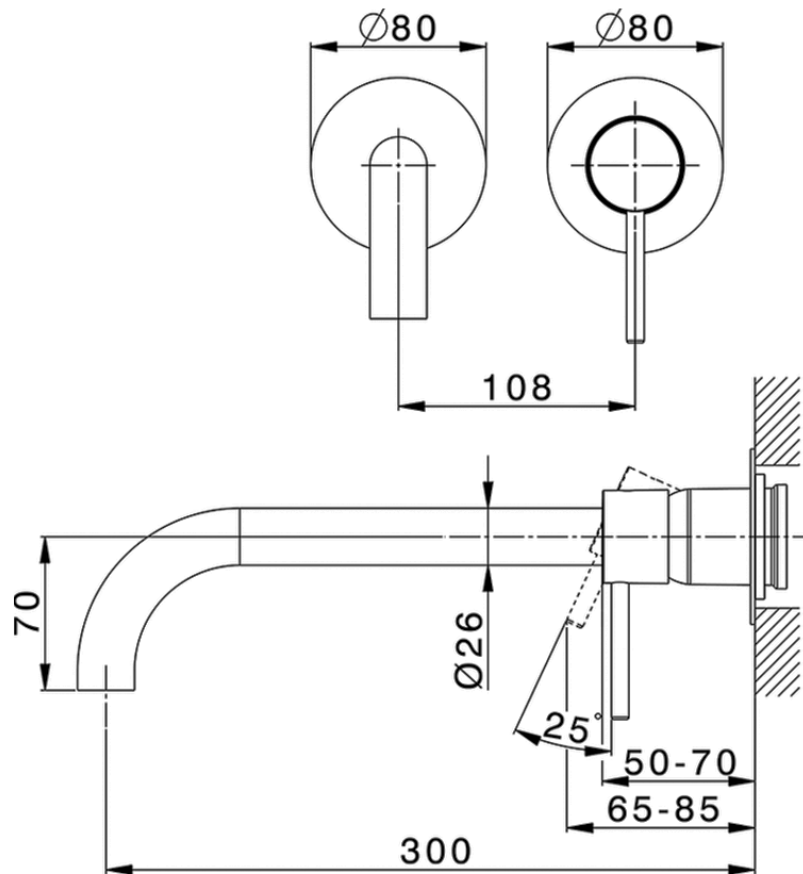

Parte esterna monomando lavabo de pared NUOVA KIRUNA_K200551F

K200551F

<https://es.huberitalia.com/parte-externa-monomando-lavabo-de-pared-nuova-kiruna-k200551f>

Piastra/Plate/Plaque/Platte/Placa

2-3mm: XX 56-76

10mm: XX 48-68