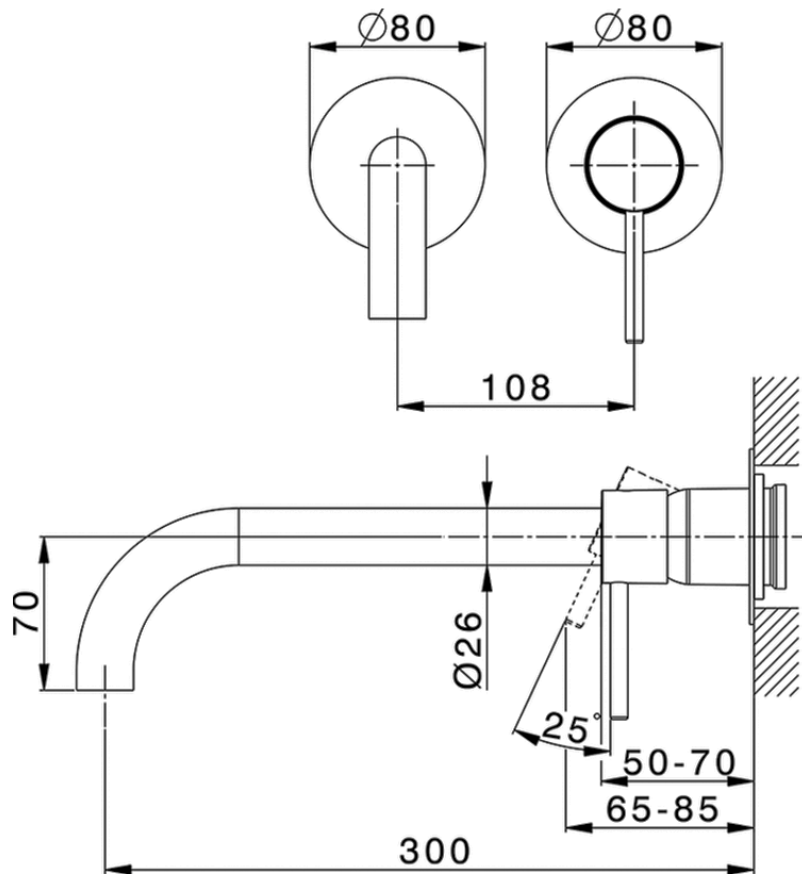

Parte esterna monomando lavabo de pared NUOVA KIRUNA_K200551F

K200551F

<https://es.huberitalia.com/parte-externa-monomando-lavabo-de-pared-nuova-kiruna-k200551f>

Piastra/Plate/Plaque/Platte/Placa

2-3mm: XX 56-76

10mm: XX 48-68