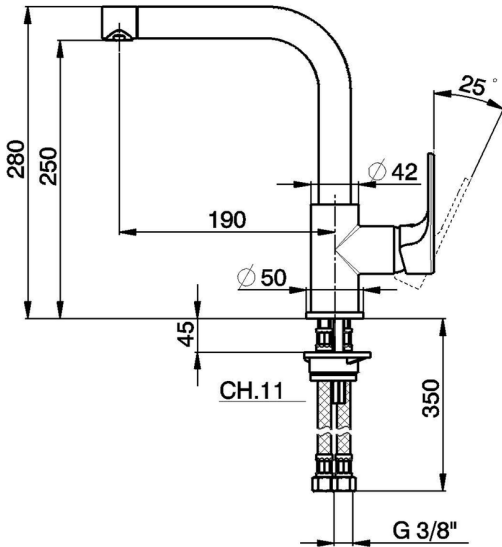

Fregadero monomando EnergySave KITCHEN_AH003535

MODELO **AH003535**

Fregadero monomando EnergySave, caño giratorio, latiguillos acero G.3/8"

ACABADOS DISPONIBLES

-  **21** 21 Cromo
-  **2F** 2F Níquel Cepillado
-  **40** 40 Negro Mate

CARACTERÍSTICAS

Recambio Cartucho **ZZ95409000**

Cartucho Monomando 35 mm

EcoStop

La función EcoStop limita el caudal del agua aproximadamente el 50% de la salida máxima con una leve resistencia en la maneta. Basta con empujar ligeramente más allá de la mitad del tope sólo cuando se requiera la salida máxima de agua. Esto permitirá ahorrar hasta un 50% de agua.

EnergySave

Gracias al dispositivo EnergySave, si se acciona la maneta en la posición central únicamente saldrá agua fría, de modo que el calentador de agua no se pondrá en marcha y no se desperdiciará agua caliente, lo que supone un ahorro considerable de energía y costes. La temperatura puede ajustarse girando la maneta hacia la izquierda hasta alcanzar la temperatura deseada.