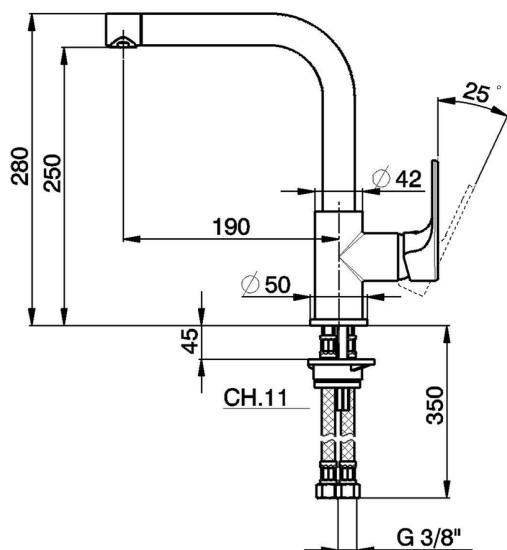

Fregadero monomando EnergySave KITCHEN_AH003535

MODELO **AH003535**

Fregadero monomando EnergySave,caño giratorio,latiguillos acero G.3/8"

ACABADOS DISPONIBLES

-  **21** 21 Cromo
-  **2F** 2F Níquel Cepillado
-  **40** 40 Negro Mate

CARACTERÍSTICAS

Recambio Cartucho **ZZ95409000**

Cartucho Monomando 35 mm

EcoStop

La función EcoStop limita el caudal del agua aproximadamente el 50% de la salida máxima con una leve resistencia en la maneta. Basta con empujar ligeramente más allá de la mitad del tope sólo cuando se requiera la salida máxima de agua. Esto permitirá ahorrar hasta un 50% de agua.

EnergySave

Gracias al dispositivo EnergySave, si se acciona la maneta en la posición central únicamente saldrá agua fría, de modo que el calentador de agua no se pondrá en marcha y no se desperdiciará agua caliente, lo que supone un ahorro considerable de energía y costes. La temperatura puede ajustarse girando la maneta hacia la izquierda hasta alcanzar la temperatura deseada.