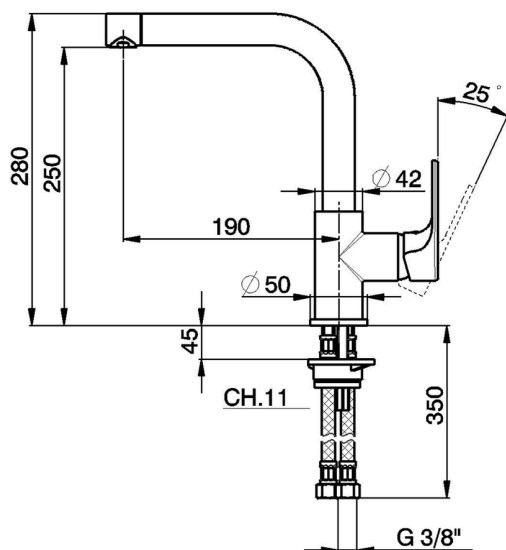

Fregadero monomando EnergySave KITCHEN_AH003535

MODELO **AH003535**

Fregadero monomando EnergySave,caño giratorio,latiguillos acero G.3/8"

ACABADOS DISPONIBLES

-  **21** 21 Cromo
-  **2F** 2F Níquel Cepillado
-  **40** 40 Negro Mate

CARACTERÍSTICAS

Recambio Cartucho **ZZ95409000**

Cartucho Monomando 35 mm

EcoStop

La función EcoStop limita el caudal del agua aproximadamente el 50% de la salida máxima con una leve resistencia en la maneta. Basta con empujar ligeramente más allá de la mitad del tope sólo cuando se requiera la salida máxima de agua. Esto permitirá ahorrar hasta un 50% de agua.

EnergySave

Gracias al dispositivo EnergySave, si se acciona la maneta en la posición central únicamente saldrá agua fría, de modo que el calentador de agua no se pondrá en marcha y no se desperdiciará agua caliente, lo que supone un ahorro considerable de energía y costes. La temperatura puede ajustarse girando la maneta hacia la izquierda hasta alcanzar la temperatura deseada.