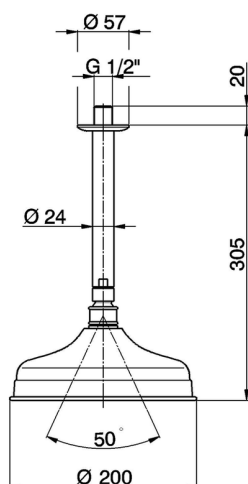

Brazo ducha de techo con rociador SHOWER_SS013410

MODELO **SS013410**

Brazo ducha de techo con rociador, rociador redondo
 \varnothing 200 mm, brazo ducha L.305 mm

ACABADOS DISPONIBLES

-  **21** 21 Cromo
-  **24** 24 Oro
-  **27** 27 Bronce Viejo
-  **2A** 2A Niquel Satinado Cepillado
-  **26** 26 Cobre Viejo