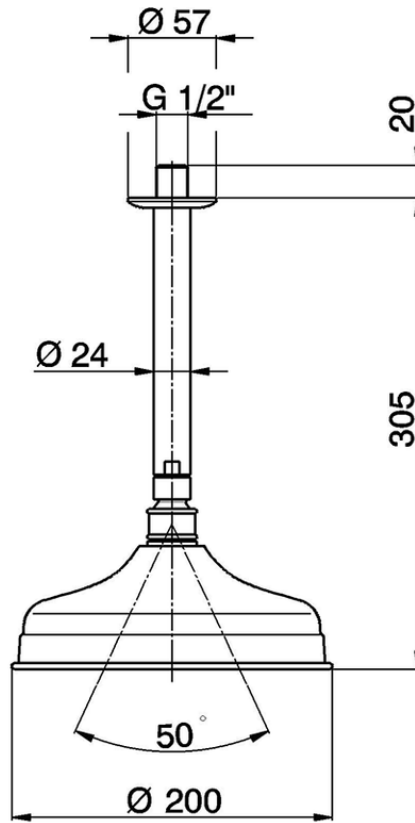

Brazo ducha de techo con rociador SHOWER_SS013410

SS013410

<https://es.huberitalia.com/brazo-ducha-de-techo-con-rociador-shower-ss013410>

2025-01-30