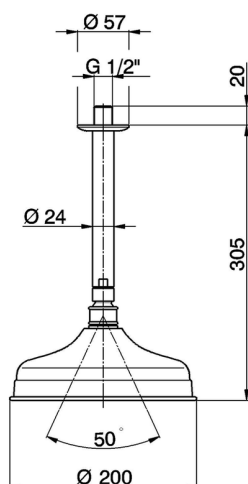

## Brazo ducha de techo con rociador SHOWER\_SS013410

MODELO **SS013410**

Brazo ducha de techo con rociador, rociador redondo  
 $\varnothing$  200 mm, brazo ducha L.305 mm

ACABADOS DISPONIBLES

-  **21** 21 Cromo
-  **24** 24 Oro
-  **27** 27 Bronce Viejo
-  **2A** 2A Niquel Satinado Cepillado
-  **26** 26 Cobre Viejo