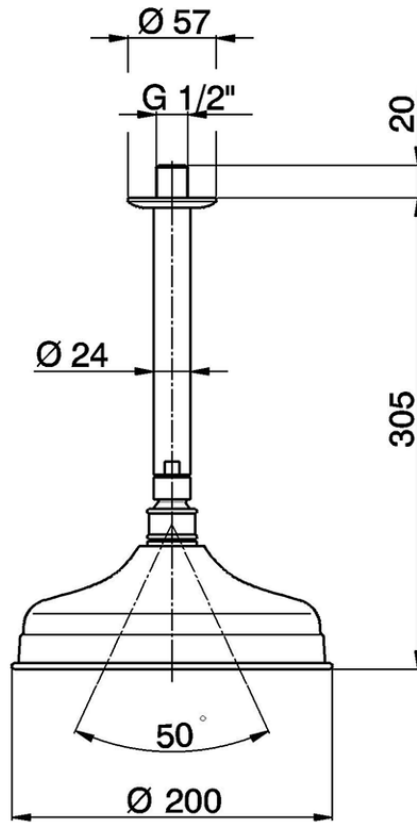

## Brazo ducha de techo con rociador SHOWER\_SS013410

SS013410

<https://es.huberitalia.com/brazo-ducha-de-techo-con-rociador-shower-ss013410>

2025-01-30