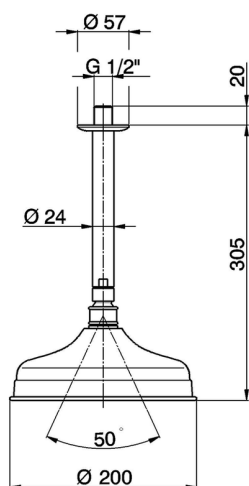

## Brazo ducha de techo con rociador SHOWER\_SS013410

MODELO **SS013410**

Brazo ducha de techo con rociador, rociador redondo Ø 200 mm, brazo ducha L.305 mm

ACABADOS DISPONIBLES

-  **21** 21 Cromo
-  **24** 24 Oro
-  **27** 27 Bronce Viejo
-  **2A** 2A Niquel Satinado Cepillado
-  **26** 26 Cobre Viejo