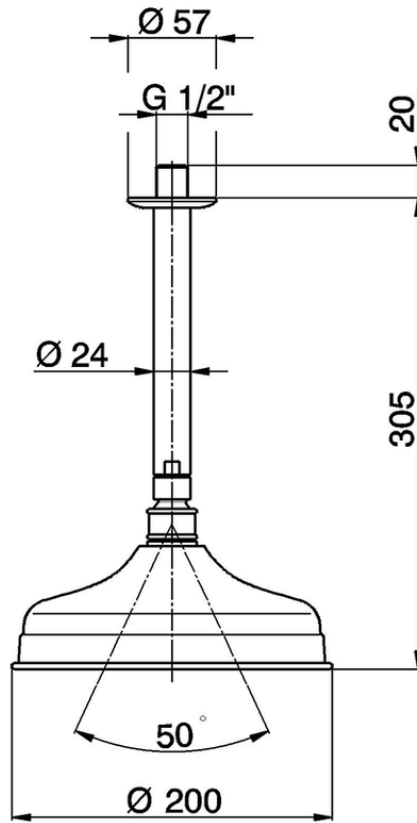

Brazo ducha de techo con rociador SHOWER_SS013410

SS013410

<https://es.huberitalia.com/brazo-ducha-de-techo-con-rociador-shower-ss013410>

2025-01-30