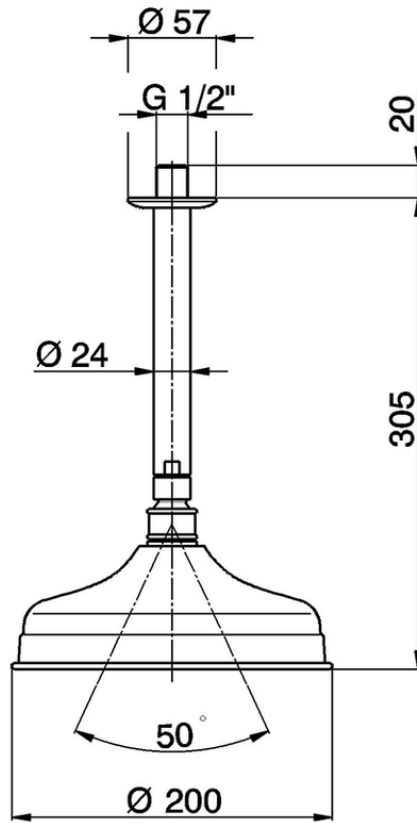

Brazo ducha de techo con rociador SHOWER_SS013410

SS013410

<https://es.huberitalia.com/brazo-ducha-de-techo-con-rociador-shower-ss013410>

2024-12-22