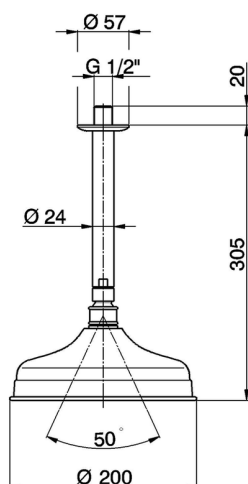

Brazo ducha de techo con rociador SHOWER_SS013410

MODELO **SS013410**

Brazo ducha de techo con rociador, rociador redondo
 Ø 200 mm, brazo ducha L.305 mm

ACABADOS DISPONIBLES

-  **21** 21 Cromo
-  **24** 24 Oro
-  **27** 27 Bronce Viejo
-  **2A** 2A Niquel Satinado Cepillado
-  **26** 26 Cobre Viejo