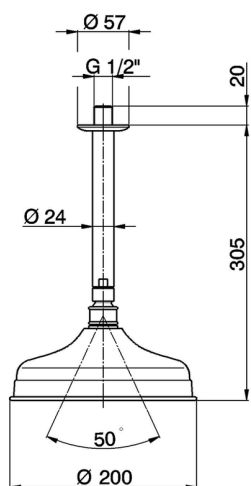

Brazo ducha de techo con rociador SHOWER_SS013410

MODELO **SS013410**

Brazo ducha de techo con rociador, rociador redondo
 Ø 200 mm, brazo ducha L.305 mm

ACABADOS DISPONIBLES

-  **21** 21 Cromo
-  **24** 24 Oro
-  **27** 27 Bronce Viejo
-  **2A** 2A Niquel Satinado Cepillado
-  **26** 26 Cobre Viejo