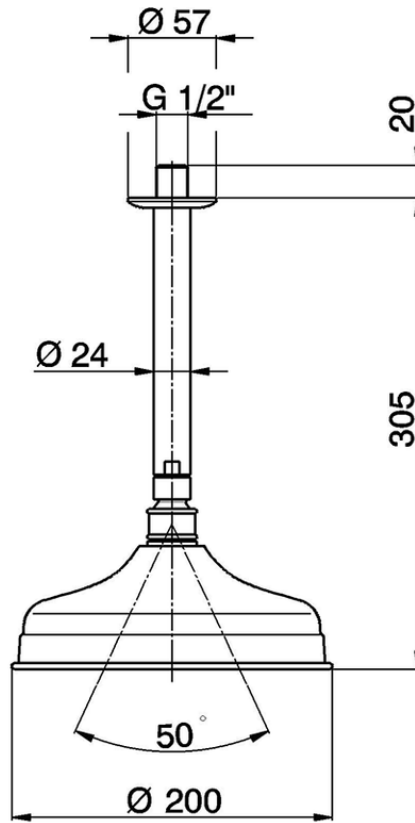

## Brazo ducha de techo con rociador SHOWER\_SS013410

SS013410

<https://es.huberitalia.com/brazo-ducha-de-techo-con-rociador-shower-ss013410>

2025-01-30