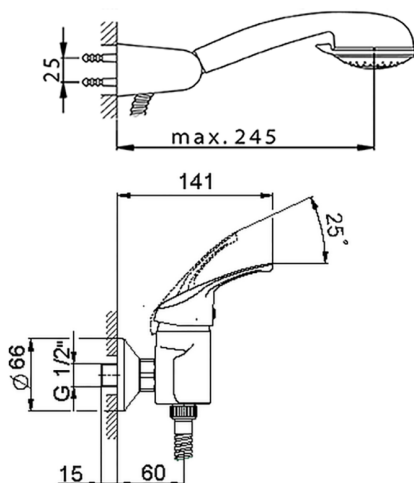

Ducha monomando con duplex BACCARAT_BC000450

MODELO **BC000450**

Ducha monomando con duplex, soporte duchita articulado mural, duchita Teti 3 funciones de ABS, flexible de Latón 150 cm

ACABADOS DISPONIBLES

CARACTERÍSTICAS

Recambio Cartucho **ZZ95274000**

Cartucho Monomando 40 mm

2026-06-13