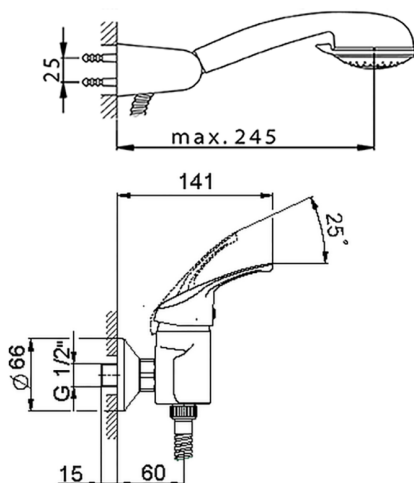

Ducha monomando con duplex BACCARAT_BC000450

MODELO **BC000450**

Ducha monomando con duplex, soporte duchita articulado mural, duchita Teti 3 funciones de ABS, flexible de Latón 150 cm

ACABADOS DISPONIBLES

CARACTERÍSTICAS

Recambio Cartucho **ZZ95274000**

Cartucho Monomando 40 mm

2026-04-30