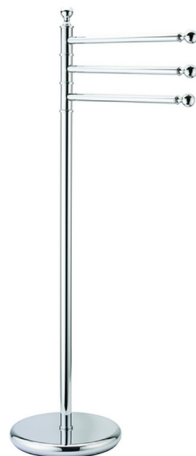

Toallero de apoyo CROISETTE_4042.01H.

MODELO **4042.01H.**

Toallero de apoyo, 3 barras

ACABADOS DISPONIBLES

-  **AC** AC Níquel Satinado Cepillado
-  **BA** BA Bronce Viejo
-  **CR** CR Cromo
-  **2W** 2W Oro Cepillado