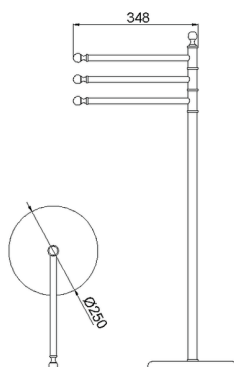

Toallero de apoyo CROISETTE_4042.01H.

MODELO **4042.01H.**

Toallero de apoyo, 3 barras

ACABADOS DISPONIBLES

-  **AC** AC Níquel Satinado Cepillado
-  **BA** BA Bronce Viejo
-  **CR** CR Cromo
-  **2W** 2W Oro Cepillado