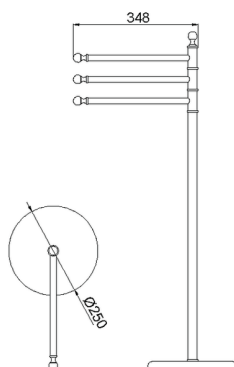

Toallero de apoyo CROISETTE_4042.01H.

MODELO **4042.01H.**

Toallero de apoyo,3 barras

ACABADOS DISPONIBLES

-  **AC** AC Níquel Satinado Cepillado
-  **BA** BA Bronce Viejo
-  **CR** CR Cromo
-  **2W** 2W Oro Cepillado