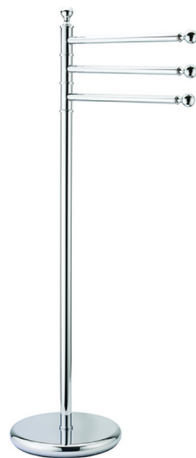

Toallero de apoyo CROISETTE_4042.01H.

MODELO **4042.01H.**

Toallero de apoyo,3 barras

ACABADOS DISPONIBLES

-  **AC** AC Níquel Satinado Cepillado
-  **BA** BA Bronce Viejo
-  **CR** CR Cromo
-  **2W** 2W Oro Cepillado