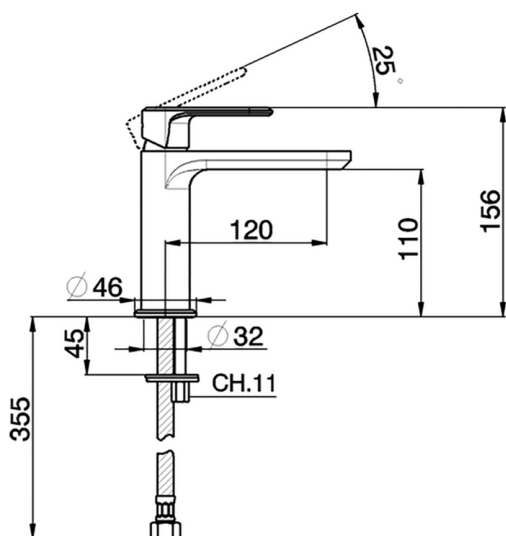

Lavabo monomando LEVITY_LY000540

MODELO **LY000540**

Lavabo monomando, sin desagüe automático, latiguillos acero G.3/8"

ACABADOS DISPONIBLES

-  **21** 21 Cromo
-  **2B** 2B Níquel Brillo
-  **2F** 2F Níquel Cepillado
-  **40** 40 Negro Mate
-  **4Q** 4Q Blanco Mate

CARACTERÍSTICAS

Recambio Cartucho **ZZ96550000**

Cartucho Monomando 25 mm

Lavabo monomando LEVITY_LY000540

LY000540

<https://es.huberitalia.com/lavabo-monomando-levity-ly000540>

2024-11-21