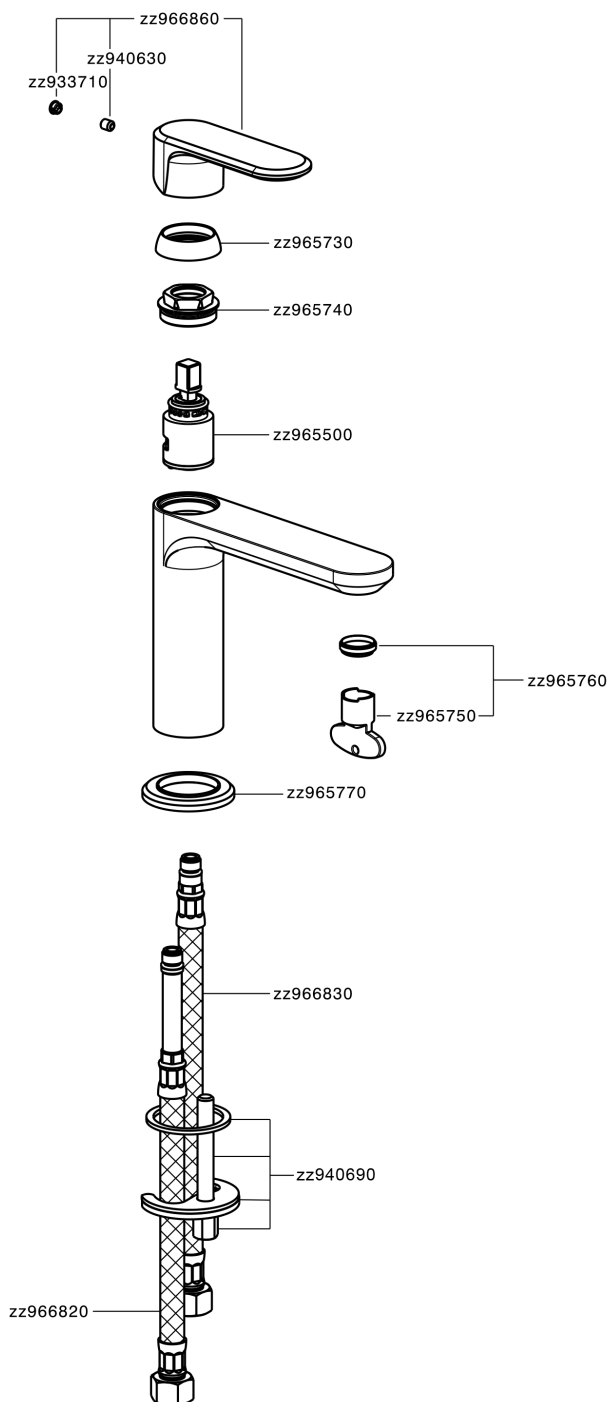

Lavabo monomando LEVITY_LY000540

MODELO **LY000540**

Lavabo monomando, sin desagüe automático, latiguillos acero G.3/8"

ACABADOS DISPONIBLES

-  **21** 21 Cromo
-  **2B** 2B Níquel Brillo
-  **2F** 2F Níquel Cepillado
-  **40** 40 Negro Mate
-  **4Q** 4Q Blanco Mate

CARACTERÍSTICAS

Recambio Cartucho **ZZ96550000**

Cartucho Monomando 25 mm

Lavabo monomando LEVITY_LY000540

LY000540

<https://es.huberitalia.com/lavabo-monomando-levity-ly000540>

2024-11-21