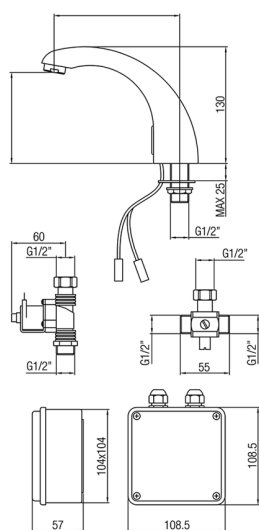

## Grifo lavabo electrónico CLINIC&TECHNICAL\_303E.01H.

MODELO **303E.01H.**

Grifo lavabo electrónico

ACABADOS DISPONIBLES

CARACTERÍSTICAS

2024-09-19