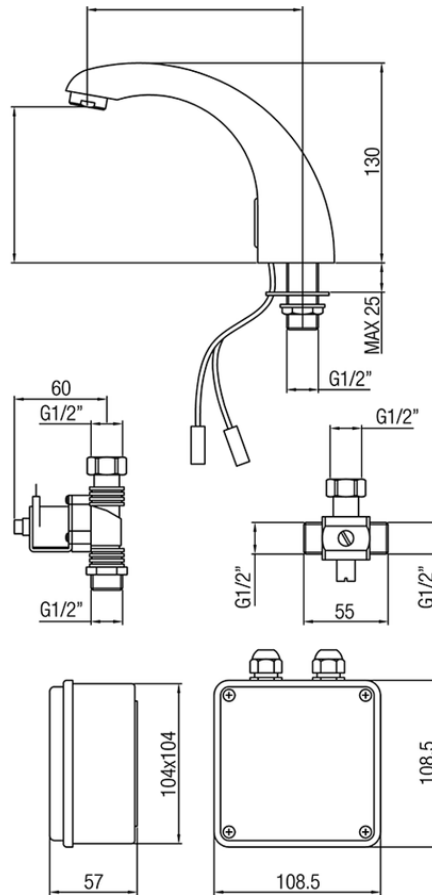

Grifo lavabo electrónico CLINIC&TECHNICAL\_303E.01H.

303E.01H.

<https://es.huberitalia.com/grifo-lavabo-electronico-clinictchnical-303e-01h>

2024-09-19