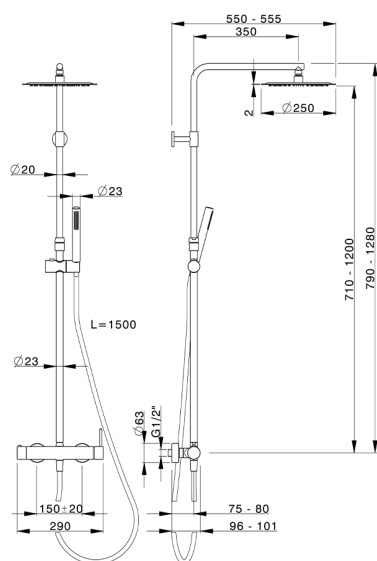

## Columna monomando ducha 2 funciones COLUMNS\_MT004030

MODELO **MT004030**

Columna monomando ducha 2 funciones, columna telescópica, duchita una función Ø 23 mm de Latón, rociador redondo Ø 250 mm es.2 mm de INOX, flexible liso SUPREME 150 cm

ACABADOS DISPONIBLES

CARACTERÍSTICAS

Recambio Cartucho **ZZ95435000**

**Cartucho Monomando 35 mm**

### EcoStop

La función EcoStop limita el caudal del agua aproximadamente el 50% de la salida máxima con una leve resistencia en la maneta. Basta con empujar ligeramente más allá de la mitad del tope sólo cuando se requiera la salida máxima de agua. Esto permitirá ahorrar hasta un 50% de agua.

### DeviaStop

La tecnología Huber DeviaStop le permite ajustar el caudal de agua y dirigirla hacia la salida elegida (rociador superior, ducha de mano, etc.).

2024-11-23