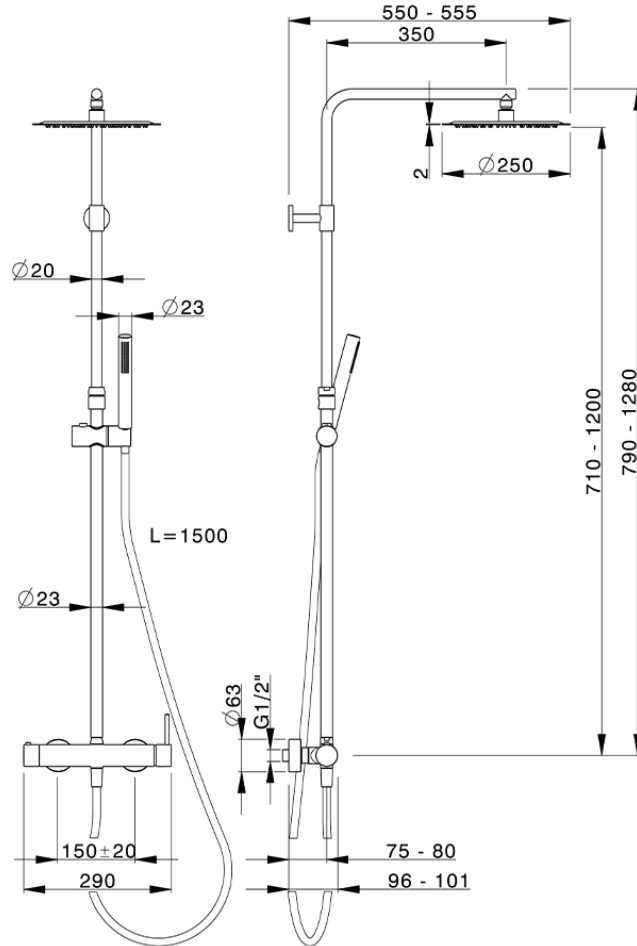

Columna monomando ducha 2 funciones COLUMNS_MT004030

MT004030

<https://es.huberitalia.com/columna-monomando-ducha-2-funciones-columns-mt004030>

2024-11-23