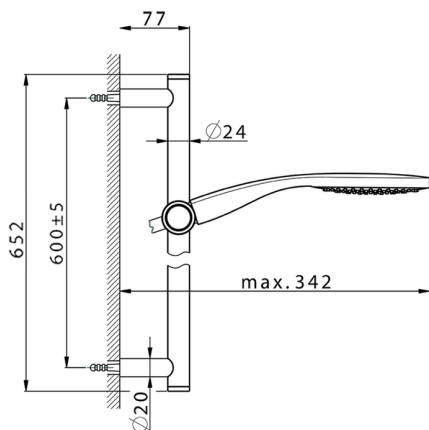

CARACTERÍSTICAS

2026-06-13