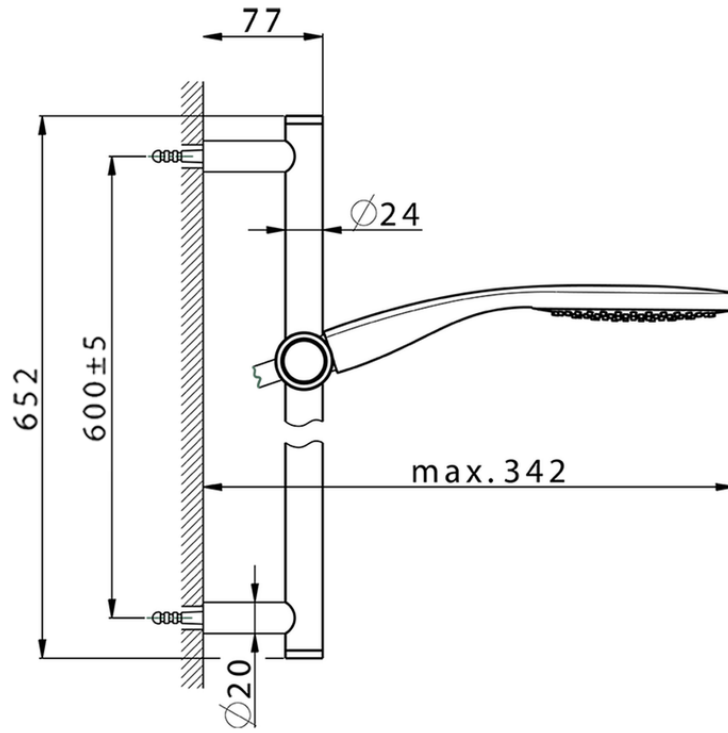

Conjunto ducha barra corrediza SHOWER_CR003113

CR003113

<https://es.huberitalia.com/conjunto-ducha-barra-corrediza-shower-cr003113>

2026-06-17