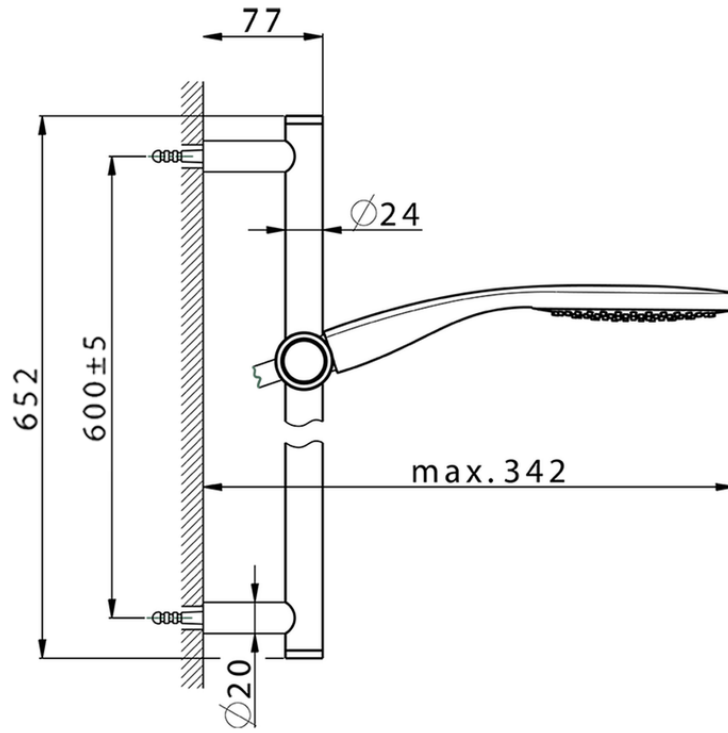

Conjunto ducha barra corrediza SHOWER_CR003113

CR003113

<https://es.huberitalia.com/conjunto-ducha-barra-corrediza-shower-cr003113>

2026-04-11