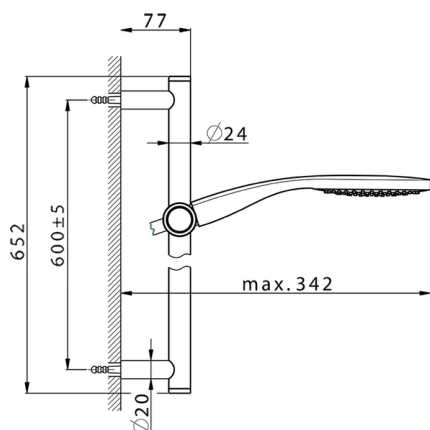

Conjunto ducha barra corrediza SHOWER_CR003113

MODELO **CR003113**

Conjunto ducha barra corrediza, barra 60 cm latón Ø24 con soporte corredizo Latón, duchita una función Emotion Ø130 mm de ABS, flexible liso SUPREME 150 cm

ACABADOS DISPONIBLES

21 21 Cromo

2F 2F Níquel Cepillado

2Q 2Q Black Titanium

CARACTERÍSTICAS

2026-06-15