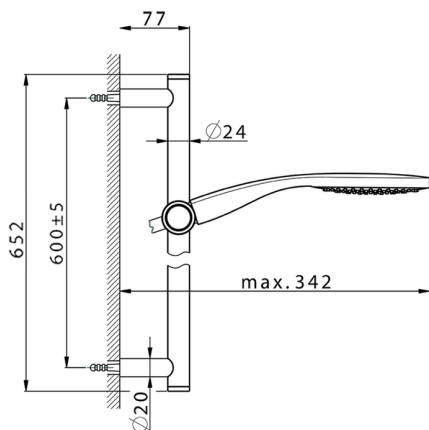

Conjunto ducha barra corrediza SHOWER_CR003113

MODELO **CR003113**

Conjunto ducha barra corrediza, barra 60 cm latón Ø24 con soporte corredizo Latón, duchita una función Emotion Ø130 mm de ABS, flexible liso SUPREME 150 cm

ACABADOS DISPONIBLES

21 21 Cromo

2F 2F Níquel Cepillado

2Q 2Q Black Titanium

CARACTERÍSTICAS

2026-04-10