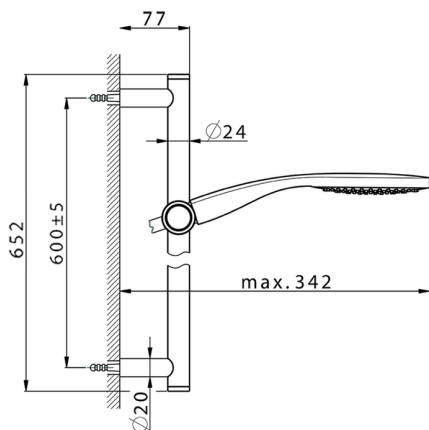

Conjunto ducha barra corrediza SHOWER_CR003113

MODELO **CR003113**

Conjunto ducha barra corrediza, barra 60 cm latón Ø24 con soporte corredizo Latón, duchita una función Emotion Ø130 mm de ABS, flexible liso SUPREME 150 cm

ACABADOS DISPONIBLES

21 21 Cromo

2F 2F Níquel Cepillado

2Q 2Q Black Titanium

CARACTERÍSTICAS

2026-05-20