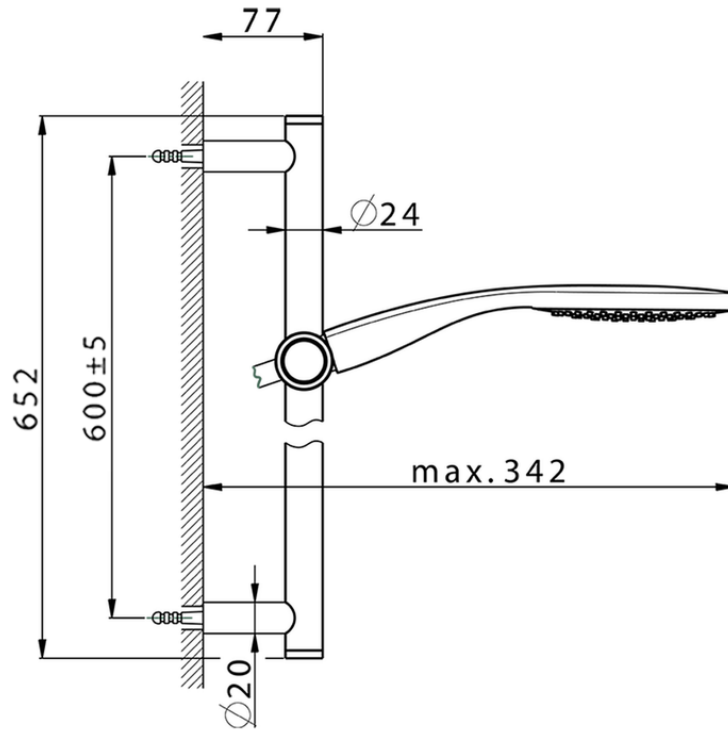

Conjunto ducha barra corrediza SHOWER_CR003113

CR003113

<https://es.huberitalia.com/conjunto-ducha-barra-corrediza-shower-cr003113>

2026-06-10