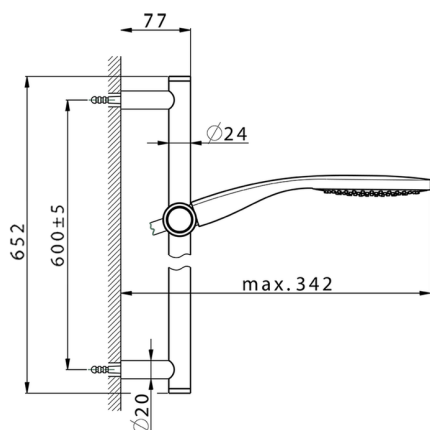

Conjunto ducha barra corrediza SHOWER_CR003113

MODELO **CR003113**

Conjunto ducha barra corrediza, barra 60 cm latón Ø24 con soporte corredizo Latón, duchita una función Emotion Ø130 mm de ABS, flexible liso SUPREME 150 cm

ACABADOS DISPONIBLES

21 21 Cromo

2F 2F Níquel Cepillado

2Q 2Q Black Titanium

CARACTERÍSTICAS

2026-04-29