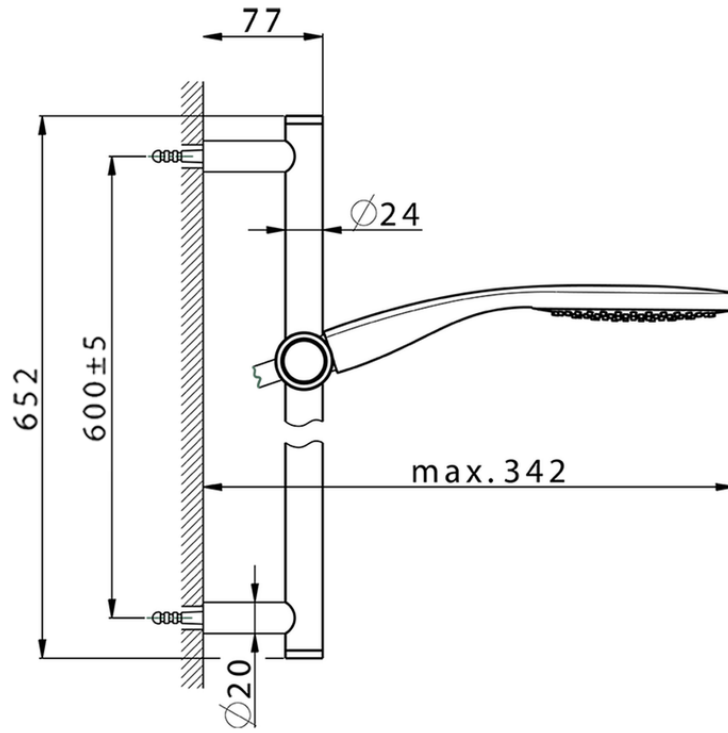

Conjunto ducha barra corrediza SHOWER_CR003113

CR003113

<https://es.huberitalia.com/conjunto-ducha-barra-corrediza-shower-cr003113>

2026-04-29