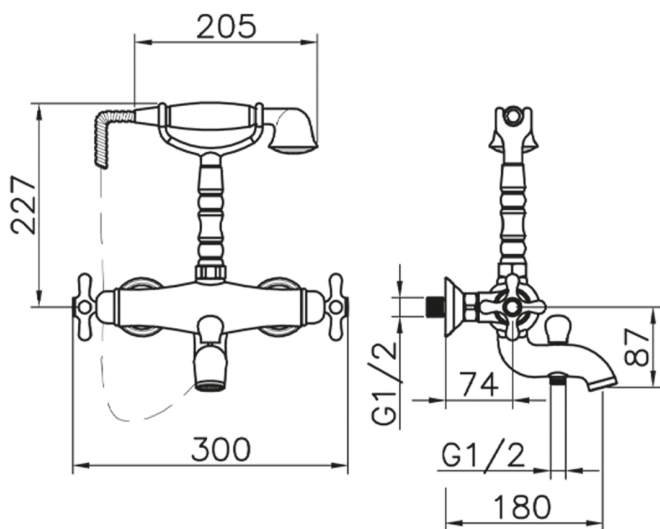

Bañera termostática CROISSETTE_VTT33010

MODELO **CST33010**

Bañera termostática, soporte duchita sobre horquilla, duchita una función clásica de Latón, Ø 53 mm, flexible de Latón 150 cm

ACABADOS DISPONIBLES

2W 2W Oro Cepillado

CARACTERÍSTICAS

Recambio Cartucho **24.04A.PP**

Cartucho Termostático Plus P 8X20

Termostático

El Termostático Huber es tu gestor personal del agua, ayudándote a manejar, controlar y ahorrar agua y energía.

Bañera termostática CROISSETTE_VTT33010

CST33010

<https://es.huberitalia.com/banera-termostatica-croisette-vtt33010>

2026-05-20