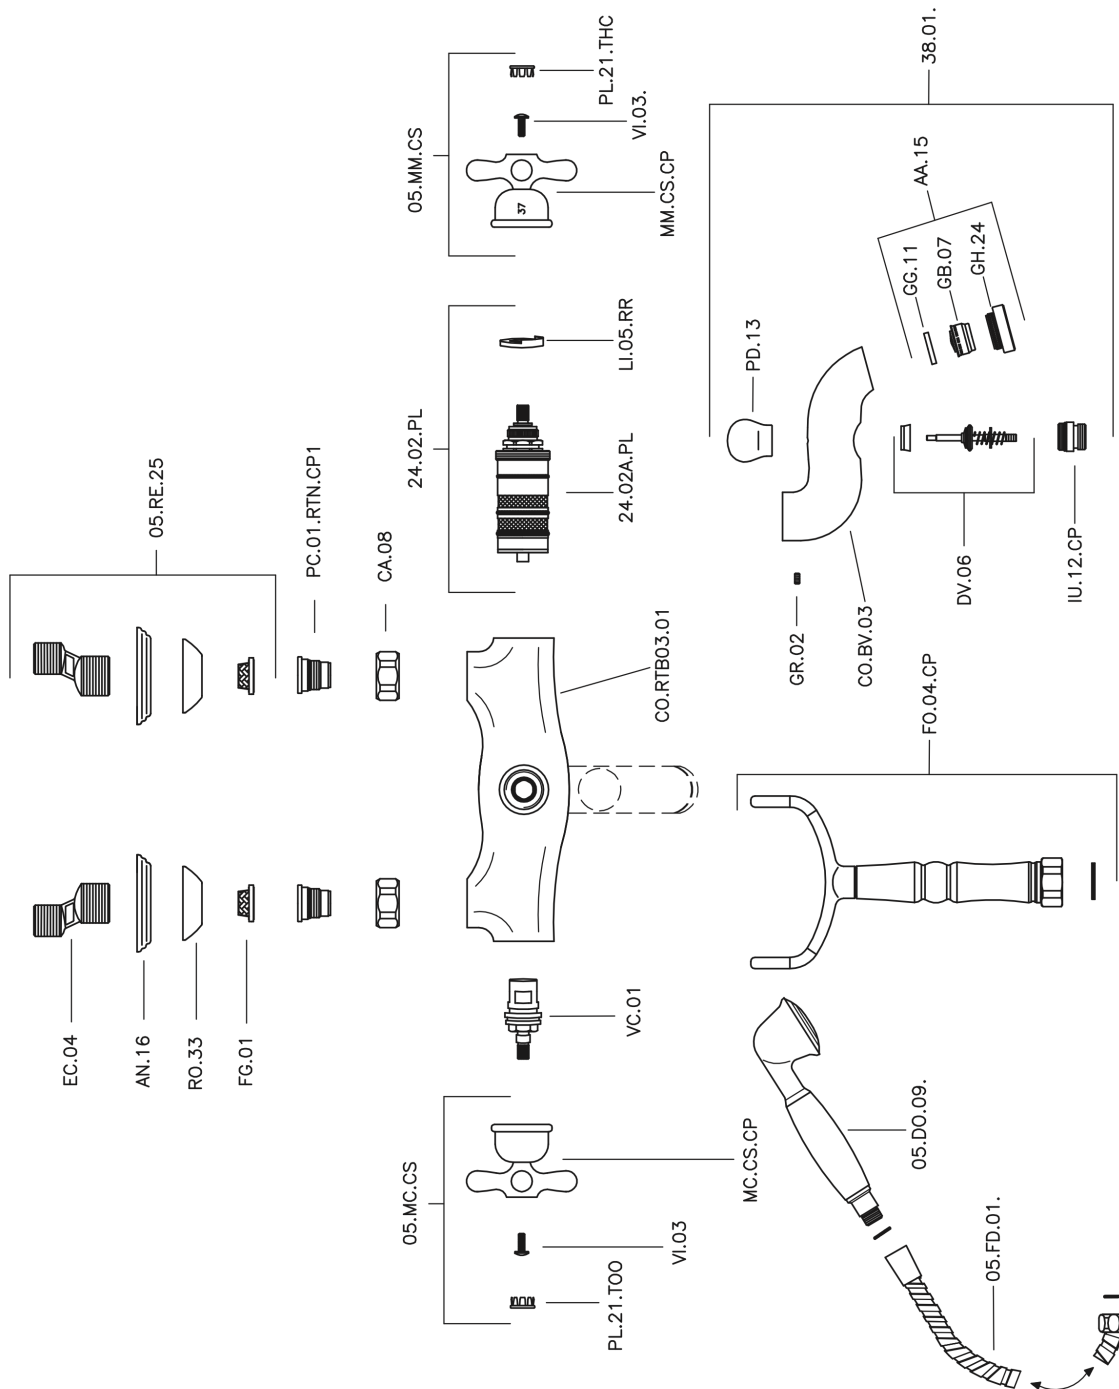

Bañera termostática CROISSETTE_VTT33010

MODELO **CST33010**

Bañera termostática, soporte duchita sobre horquilla, duchita una función clásica de Latón, Ø 53 mm, flexible de Latón 150 cm

ACABADOS DISPONIBLES

2W 2W Oro Cepillado

CARACTERÍSTICAS

Recambio Cartucho **24.04A.PP**

Cartucho Termostático Plus P 8X20

Termostático

El Termostático Huber es tu gestor personal del agua, ayudándote a manejar, controlar y ahorrar agua y energía.

Bañera termostática CROISSETTE_VTT33010

CST33010

<https://es.huberitalia.com/banera-termostatica-croisette-vtt33010>

2026-04-17