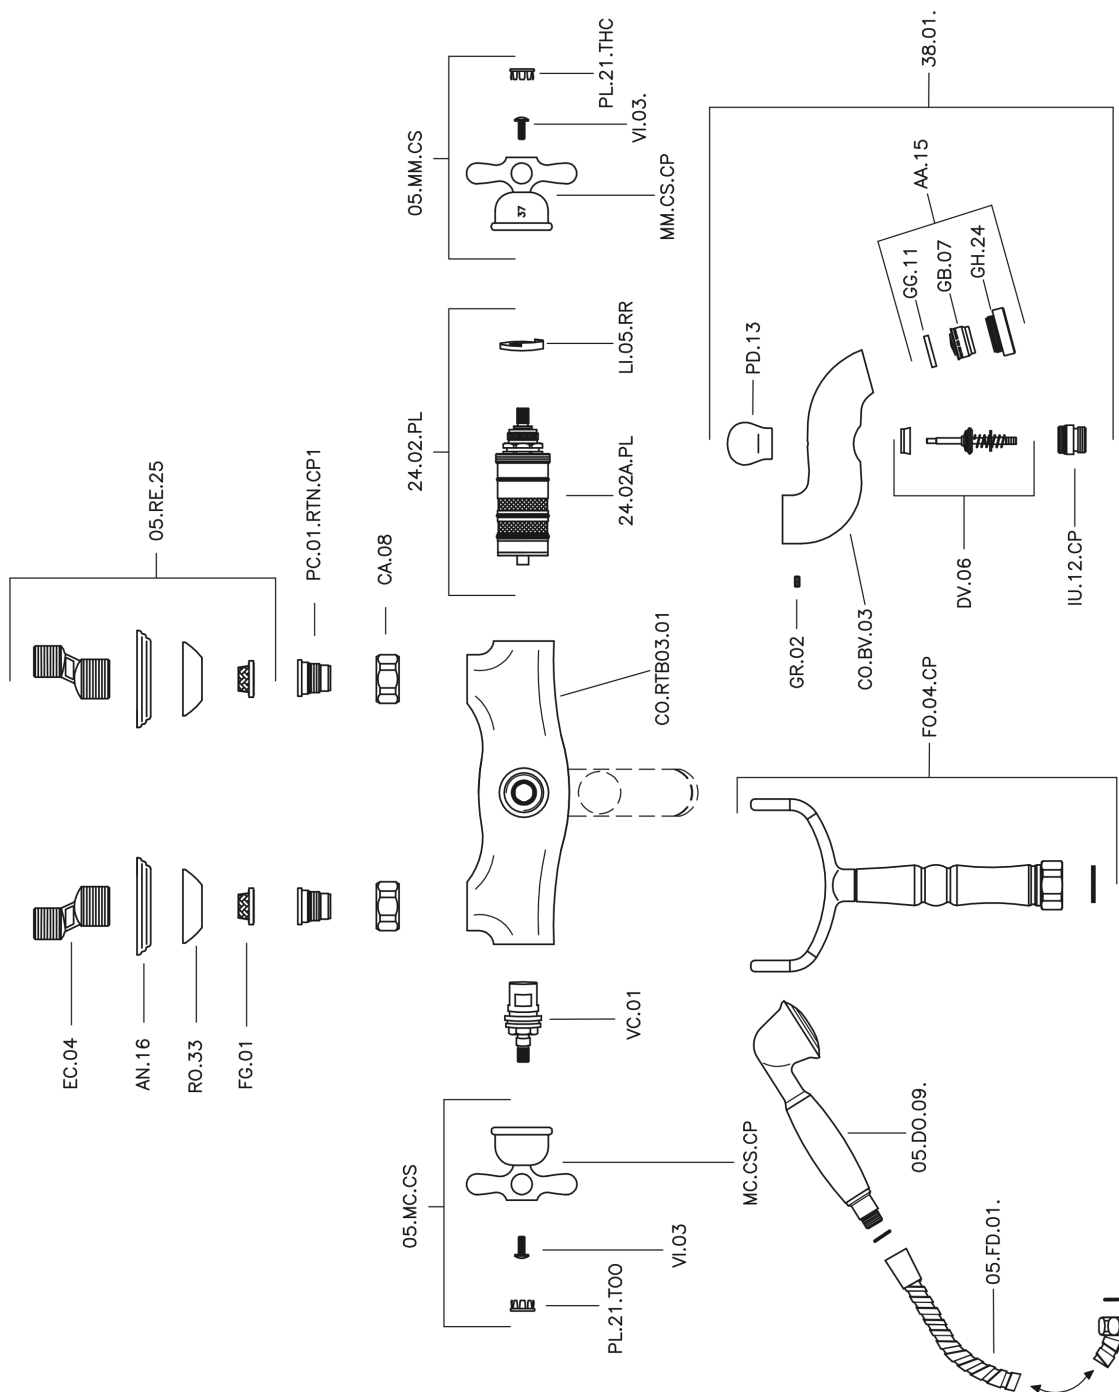

Bañera termostática CROISETTE_VTT33010

MODELO **CST33010**

Bañera termostática, soporte duchita sobre horquilla, duchita una función clásica de Latón, Ø 53 mm, flexible de Latón 150 cm

ACABADOS DISPONIBLES

2W 2W Oro Cepillado

CARACTERÍSTICAS

Recambio Cartucho **24.04A.PP**

Cartucho Termostático Plus P 8X20

Termostático

El Termostático Huber es tu gestor personal del agua, ayudándote a manejar, controlar y ahorrar agua y energía.

Bañera termostática CROISSETTE_VTT33010

CST33010

<https://es.huberitalia.com/banera-termostatica-croisette-vtt33010>

2026-06-10