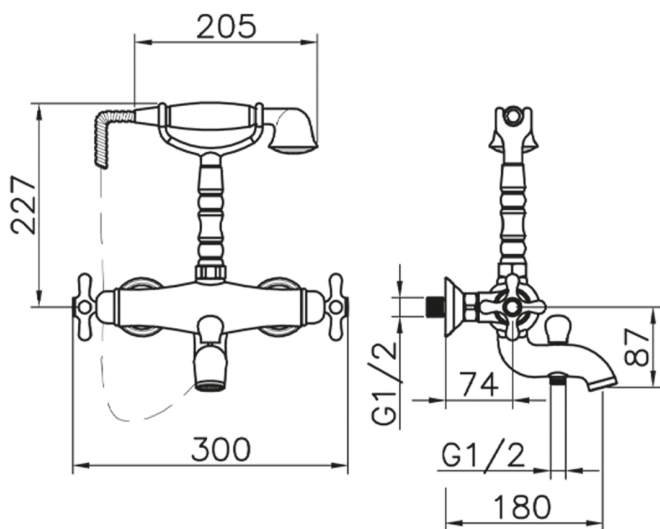

Bañera termostática CROISSETTE_VTT33010

MODELO **CST33010**

Bañera termostática, soporte duchita sobre horquilla, duchita una función clásica de Latón, Ø 53 mm, flexible de Latón 150 cm

ACABADOS DISPONIBLES

2W 2W Oro Cepillado

CARACTERÍSTICAS

Recambio Cartucho **24.04A.PP**

Cartucho Termostático Plus P 8X20

Termostático

El Termostático Huber es tu gestor personal del agua, ayudándote a manejar, controlar y ahorrar agua y energía.

Bañera termostática CROISSETTE_VTT33010

CST33010

<https://es.huberitalia.com/banera-termostatica-croisette-vtt33010>

2026-04-17