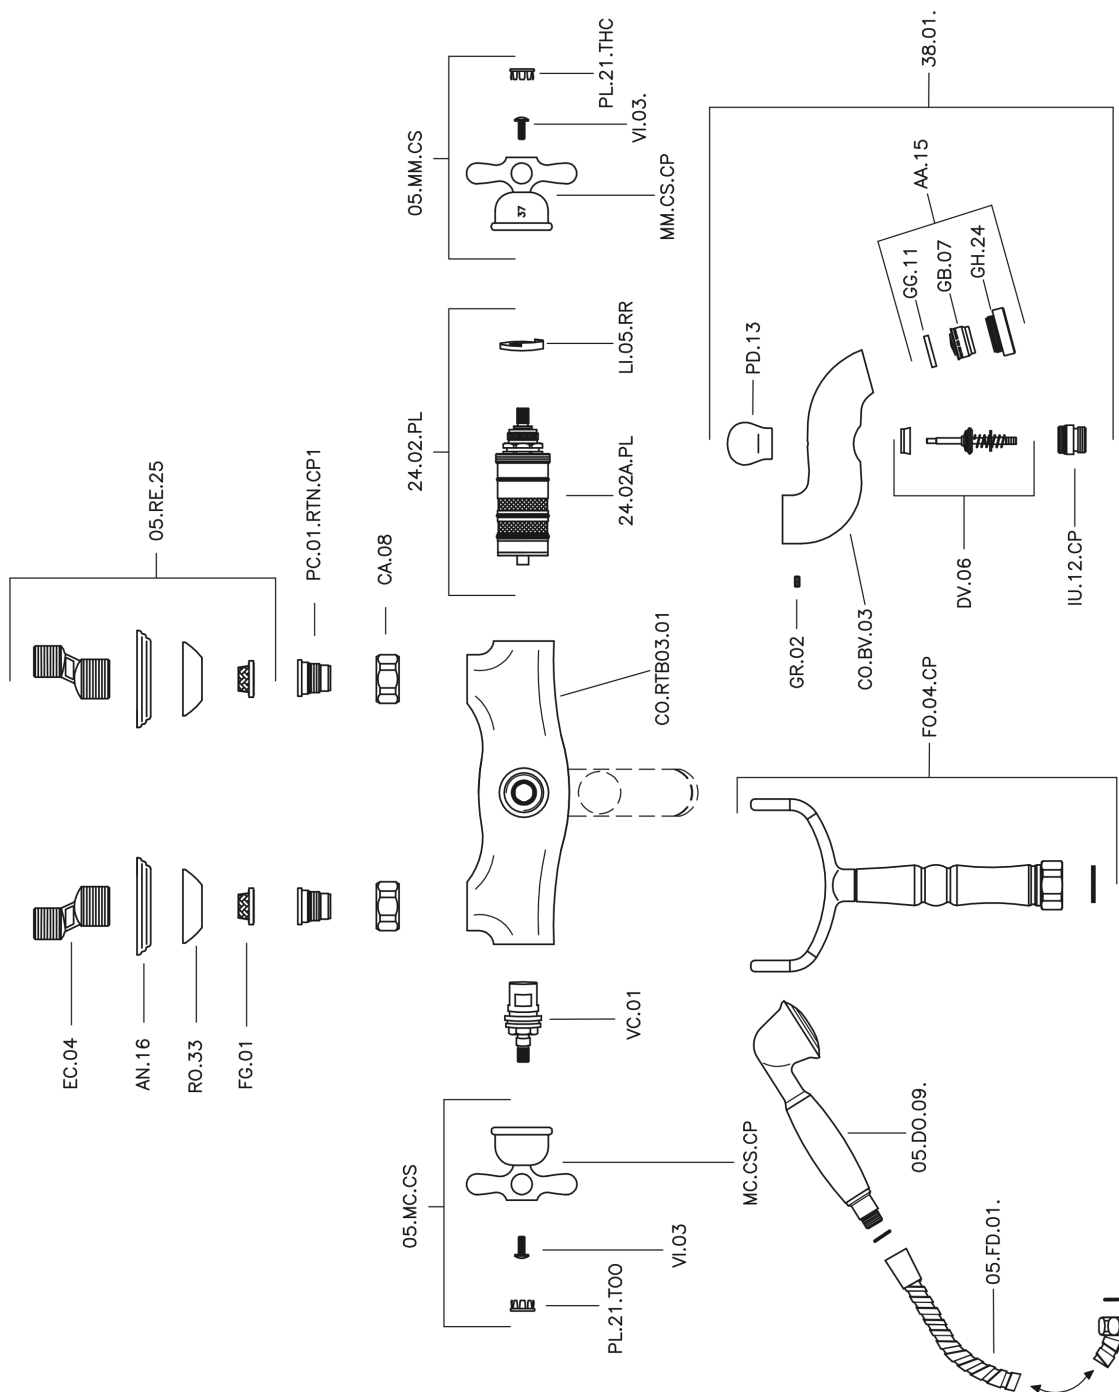

Bañera termostática CROISSETTE_VTT33010

MODELO **CST33010**

Bañera termostática, soporte duchita sobre horquilla, duchita una función clásica de Latón, Ø 53 mm, flexible de Latón 150 cm

ACABADOS DISPONIBLES

2W 2W Oro Cepillado

CARACTERÍSTICAS

Recambio Cartucho **24.04A.PP**

Cartucho Termostático Plus P 8X20

Termostático

El Termostático Huber es tu gestor personal del agua, ayudándote a manejar, controlar y ahorrar agua y energía.

Bañera termostática CROISSETTE_VTT33010

CST33010

<https://es.huberitalia.com/banera-termostatica-croisette-vtt33010>

2026-05-20