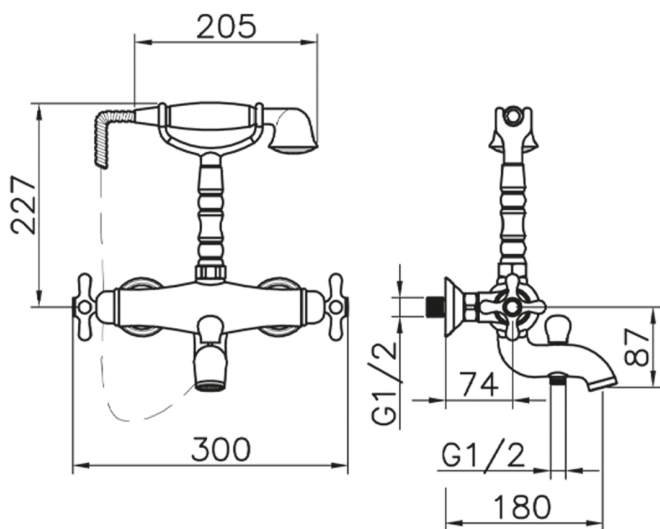

Bañera termostática CROISETTE_VTT33010

MODELO **CST33010**

Bañera termostática, soporte duchita sobre horquilla, duchita una función clásica de Latón, Ø 53 mm, flexible de Latón 150 cm

ACABADOS DISPONIBLES

2W 2W Oro Cepillado

CARACTERÍSTICAS

Recambio Cartucho **24.04A.PP**

Cartucho Termostático Plus P 8X20

Termostático

El Termostático Huber es tu gestor personal del agua, ayudándote a manejar, controlar y ahorrar agua y energía.

Bañera termostática CROISSETTE_VTT33010

CST33010

<https://es.huberitalia.com/banera-termostatica-croisette-vtt33010>

2026-06-10