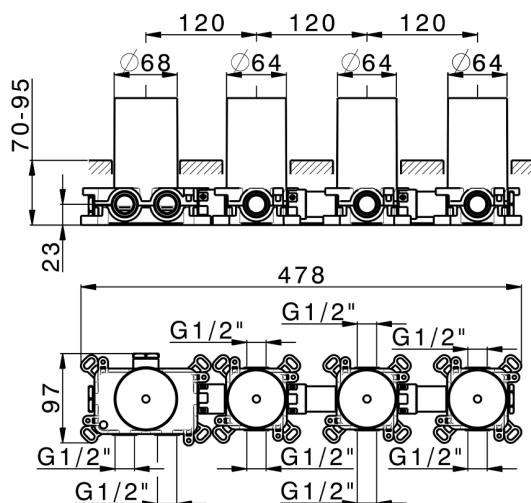

## Parte empotrada termostático 3 funciones PUSH&SHOWER\_ZB0G63R0

MODELO **ZB0G63R0**

Parte empotrada termostático 3 funciones, con pulsador ON/OFF con regulación de caudal, con cajas de protección, combinar con partes externas: 1 Termo 3 P.&Shower, sin partes externas Termo/Push&Shower

ACABADOS DISPONIBLES

**04** 04 Sin Acabado

CARACTERÍSTICAS

Recambio Cartucho **22.04A.AR - ZZ97279004**

**Cartucho Termostático Argo 2 (filtro lungo)**

Empotrado **1**

## Parte empotrada termostático 3 funciones PUSH&SHOWER\_ZB0G63R0

ZB0G63R0

<https://es.huberitalia.com/parte-empotrada-termostatico-3-funciones-pushshower-zb0g63r0>

2026-06-30