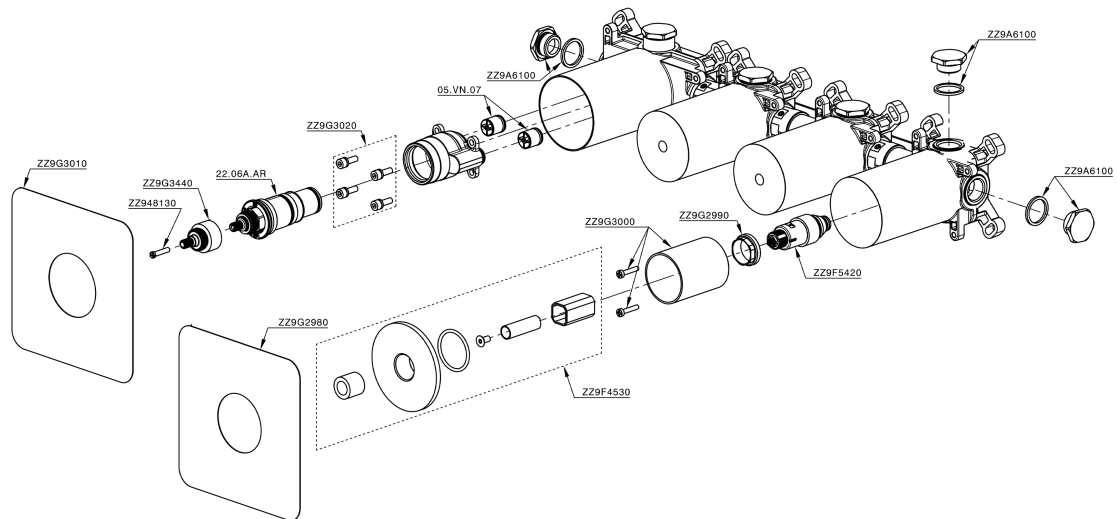

## Parte empotrada termostático 3 funciones PUSH&SHOWER\_ZB0G63R0

MODELO **ZB0G63R0**

Parte empotrada termostático 3 funciones, con pulsador ON/OFF con regulación de caudal, con cajas de protección, combinar con partes externas: 1 Termo 3 P.&Shower, sin partes externas Termo/Push&Shower

ACABADOS DISPONIBLES

**04** 04 Sin Acabado

CARACTERÍSTICAS

Recambio Cartucho **22.04A.AR - ZZ97279004**

**Cartucho Termostático Argo 2 (filtro lungo)**

Empotrado **1**

## Parte empotrada termostático 3 funciones PUSH&SHOWER\_ZB0G63R0

ZB0G63R0

<https://es.huberitalia.com/parte-empotrada-termostatico-3-funciones-pushshower-zb0g63r0>

2026-06-30