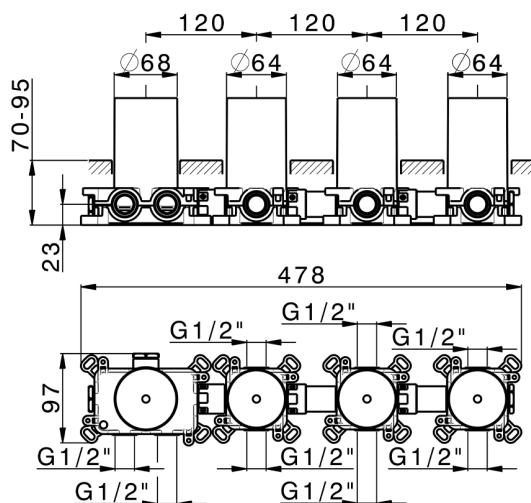

## Parte empotrada termostático 3 funciones PUSH&SHOWER\_ZB0G63R0

MODELO **ZB0G63R0**

Parte empotrada termostático 3 funciones, con pulsador ON/OFF con regulación de caudal, con cajas de protección, combinar con partes externas: 1 Termo 3 P.&Shower, sin partes externas Termo/Push&Shower

ACABADOS DISPONIBLES

**04** 04 Sin Acabado

CARACTERÍSTICAS

Recambio Cartucho **22.04A.AR - ZZ97279004**

**Cartucho Termostático Argo 2 (filtro lungo)**

Empotrado **1**