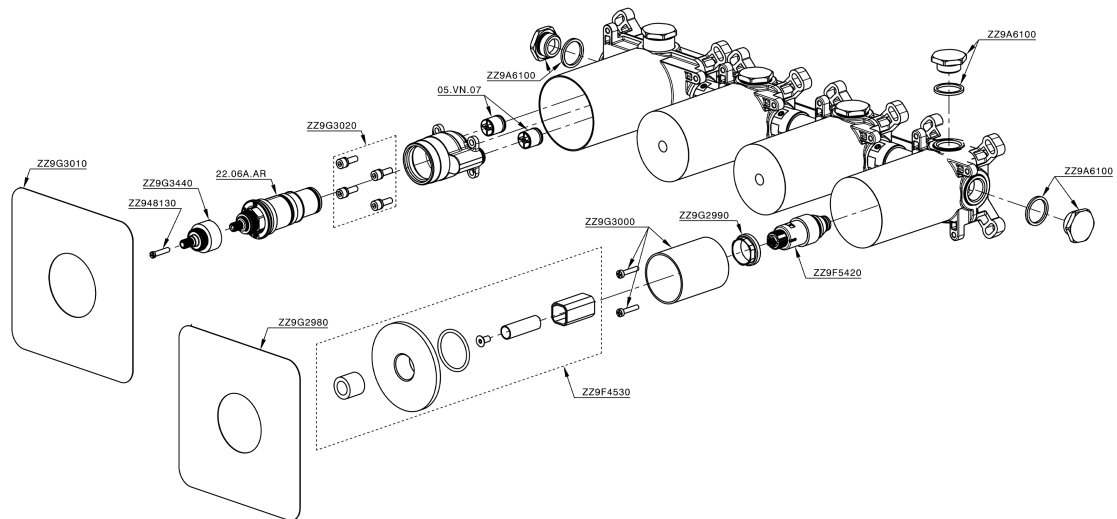

Parte empotrada termostático 3 funciones PUSH&SHOWER_ZB0G63R0

ZB0G63R0

<https://es.huberitalia.com/parte-empotrada-termostatico-3-funciones-pushshower-zb0g63r0>

2026-06-30