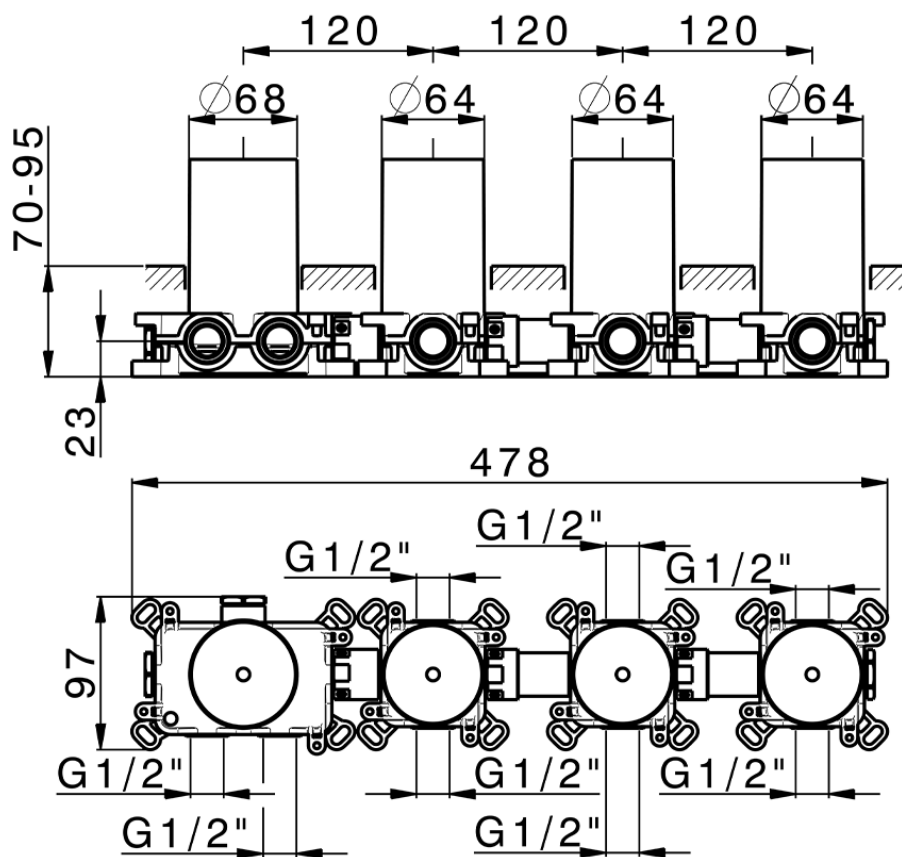

Parte empotrada termostático 3 funciones PUSH&SHOWER\_ZB0G63R0

ZB0G63R0

<https://es.huberitalia.com/parte-empotrada-termostatico-3-funciones-pushshower-zb0g63r0>

2026-04-29