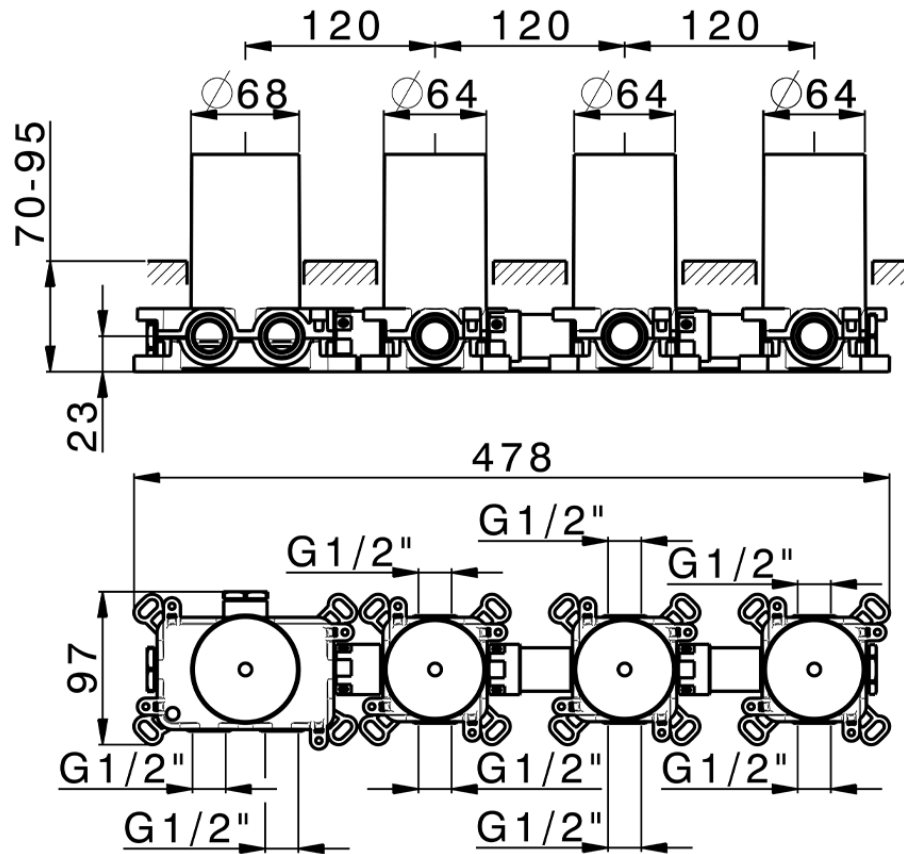

Parte empotrada termostático 3 funciones PUSH&SHOWER_ZB0G63R0

ZB0G63R0

<https://es.huberitalia.com/parte-empotrada-termostatico-3-funciones-pushshower-zb0g63r0>

2026-07-01