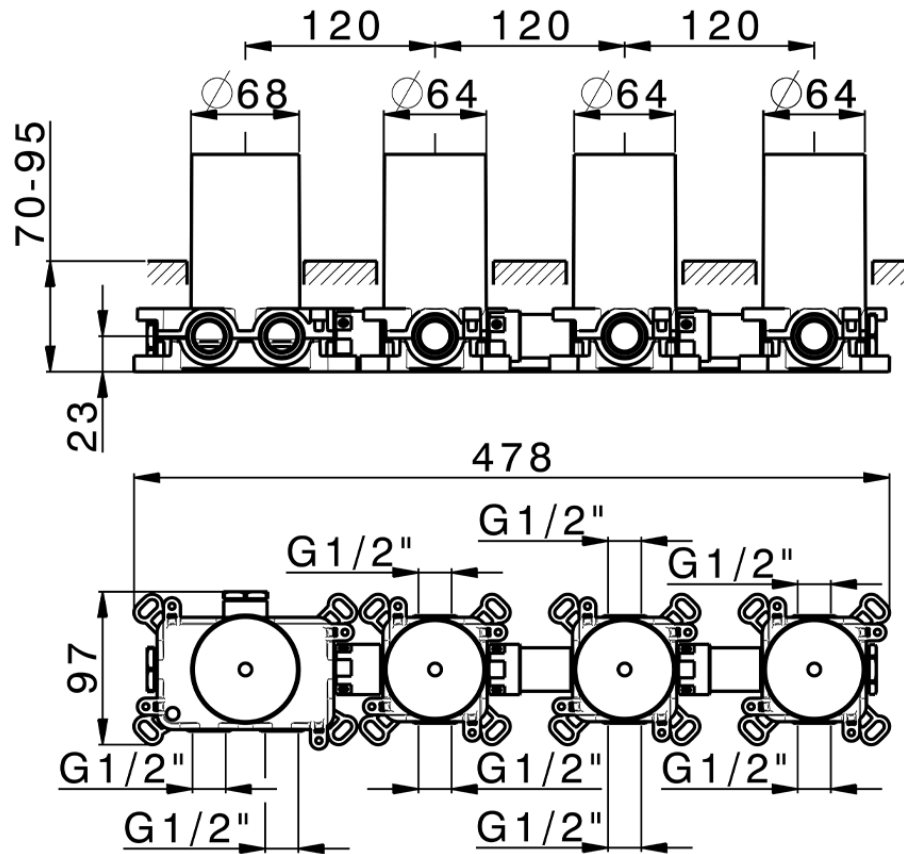

Parte empotrada termostático 3 funciones PUSH&SHOWER_ZB0G63R0

ZB0G63R0

<https://es.huberitalia.com/parte-empotrada-termostatico-3-funciones-pushshower-zb0g63r0>

2026-06-10