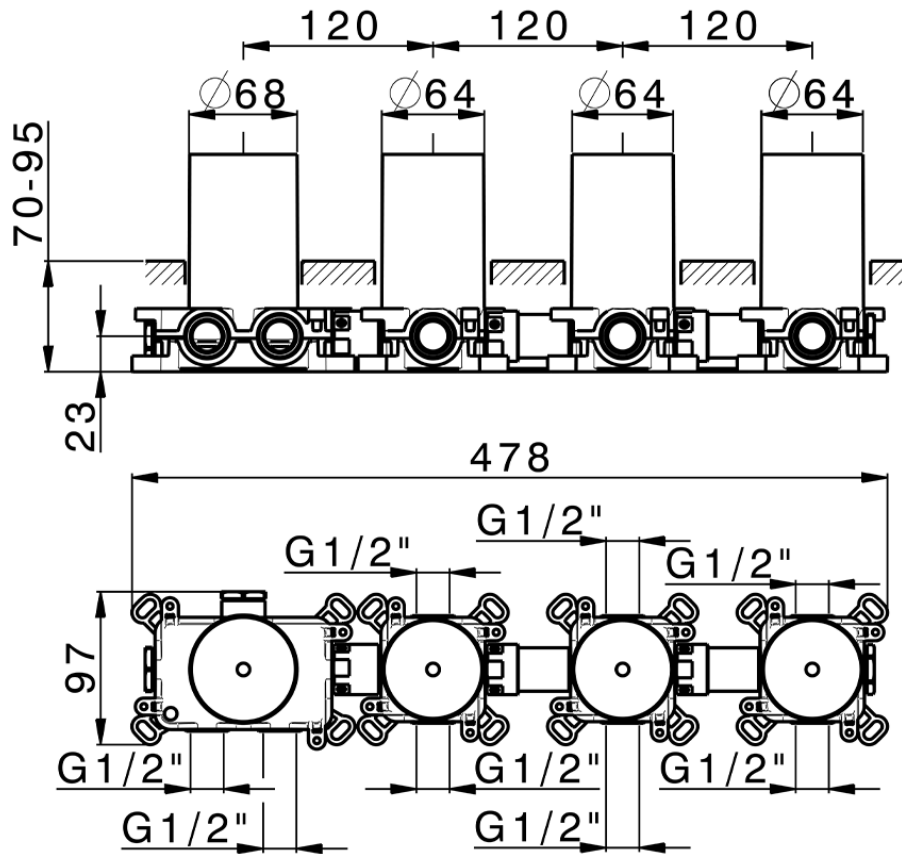

Parte empotrada termostático 3 funciones PUSH&SHOWER_ZB0G63R0

ZB0G63R0

<https://es.huberitalia.com/parte-empotrada-termostatico-3-funciones-pushshower-zb0g63r0>

2026-05-20