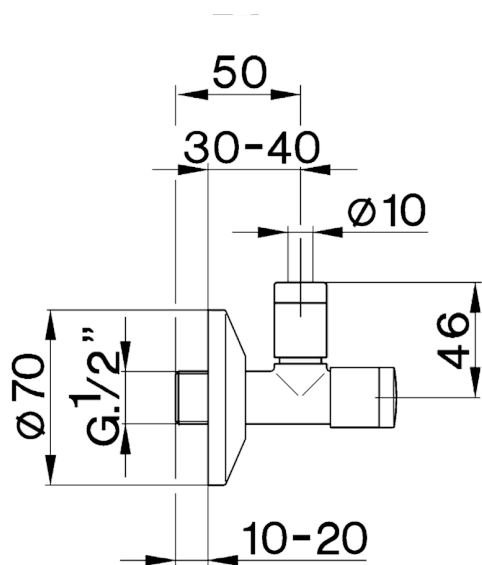

Grifo de alimentación COMPLEMENTOS_ZB002900

MODELO **ZB002900**

Grifo de alimentación, con filtro

ACABADOS DISPONIBLES

-  **21** 21 Cromo
-  **2B** 2B Níquel Brillo
-  **2F** 2F Níquel Cepillado

CARACTERÍSTICAS

Duchita higiénica

Ducha hidroescobilla, para la limpieza del inodoro.

2025-01-30