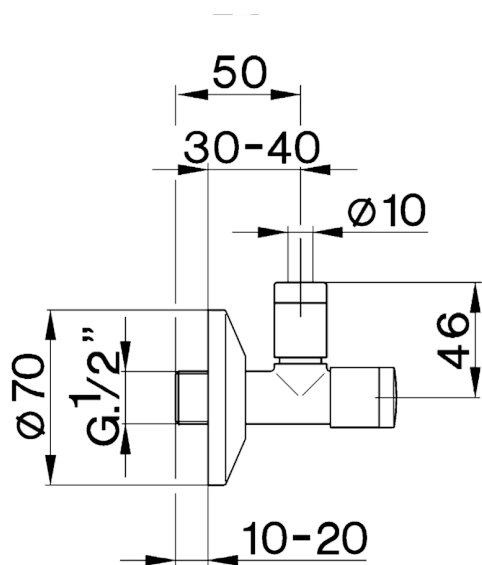

## Grifo de alimentación COMPLEMENTOS\_ZB002900

MODELO **ZB002900**

Grifo de alimentación, con filtro

ACABADOS DISPONIBLES

-  **21** 21 Cromo
-  **2B** 2B Níquel Brillo
-  **2F** 2F Níquel Cepillado

CARACTERÍSTICAS

### Duchita higiénica

Ducha hidroescobilla, para la limpieza del inodoro.

2025-01-30