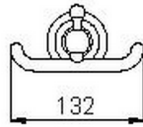

Percha CROISSETTE_4010.01H.

MODELO **4010.01H.**

Percha

ACABADOS DISPONIBLES

-  **AC** AC Níquel Satinado Cepillado
-  **BA** BA Bronce Viejo
-  **CR** CR Cromo
-  **2W** 2W Oro Cepillado

CARACTERÍSTICAS

2024-11-23