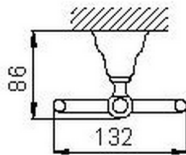

Percha CROISSETTE_4010.01H.

MODELO **4010.01H.**

Percha

ACABADOS DISPONIBLES

-  **AC** AC Níquel Satinado Cepillado
-  **BA** BA Bronce Viejo
-  **CR** CR Cromo
-  **2W** 2W Oro Cepillado

CARACTERÍSTICAS

2024-11-23