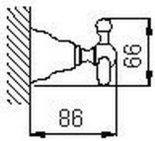

Percha CROISSETTE_4010.01H.

MODELO **4010.01H.**

Percha

ACABADOS DISPONIBLES

-  **AC** AC Níquel Satinado Cepillado
-  **BA** BA Bronce Viejo
-  **CR** CR Cromo
-  **2W** 2W Oro Cepillado

CARACTERÍSTICAS

2024-11-23