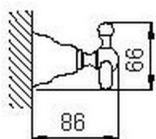

Percha CROISSETTE_4010.01H.

MODELO **4010.01H.**

Percha

ACABADOS DISPONIBLES

-  **AC** AC Níquel Satinado Cepillado
-  **BA** BA Bronce Viejo
-  **CR** CR Cromo
-  **2W** 2W Oro Cepillado

CARACTERÍSTICAS

2024-11-23