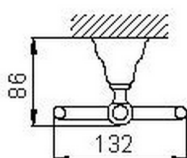

Percha CROISSETTE_4010.01H.

MODELO **4010.01H.**

Percha

ACABADOS DISPONIBLES

-  **AC** AC Níquel Satinado Cepillado
-  **BA** BA Bronce Viejo
-  **CR** CR Cromo
-  **2W** 2W Oro Cepillado

CARACTERÍSTICAS

2024-11-23